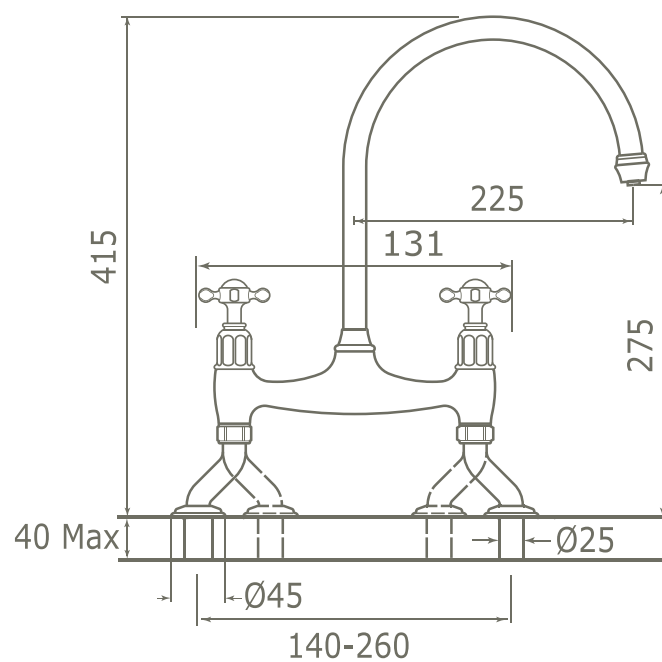

## IONIAN · CROSS HANDLE ·

Details und Maßangaben

FARBEN

Chrom

Nickel

Nickel matt

Gold