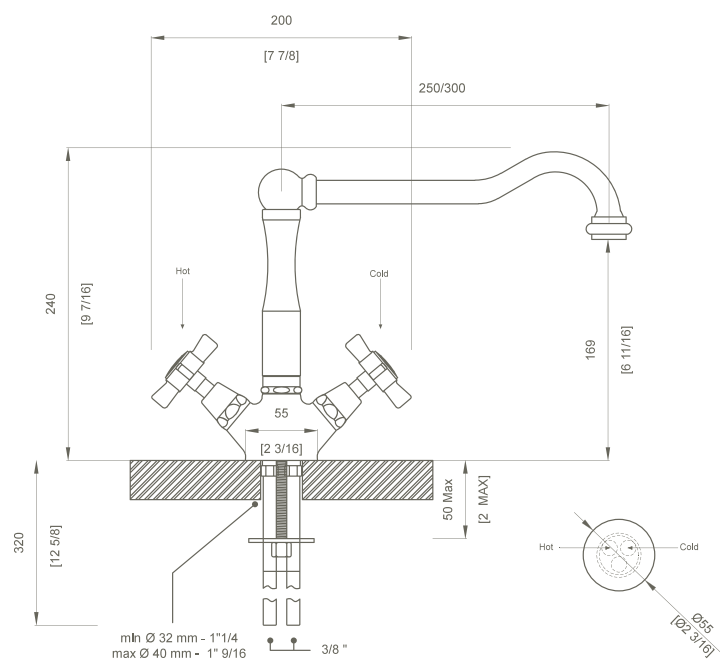

SPÜLTISCH-ARMATUR · ANTIK ·

Details und Maßangaben

FARBEN

Messing antik

Nickel satiniert