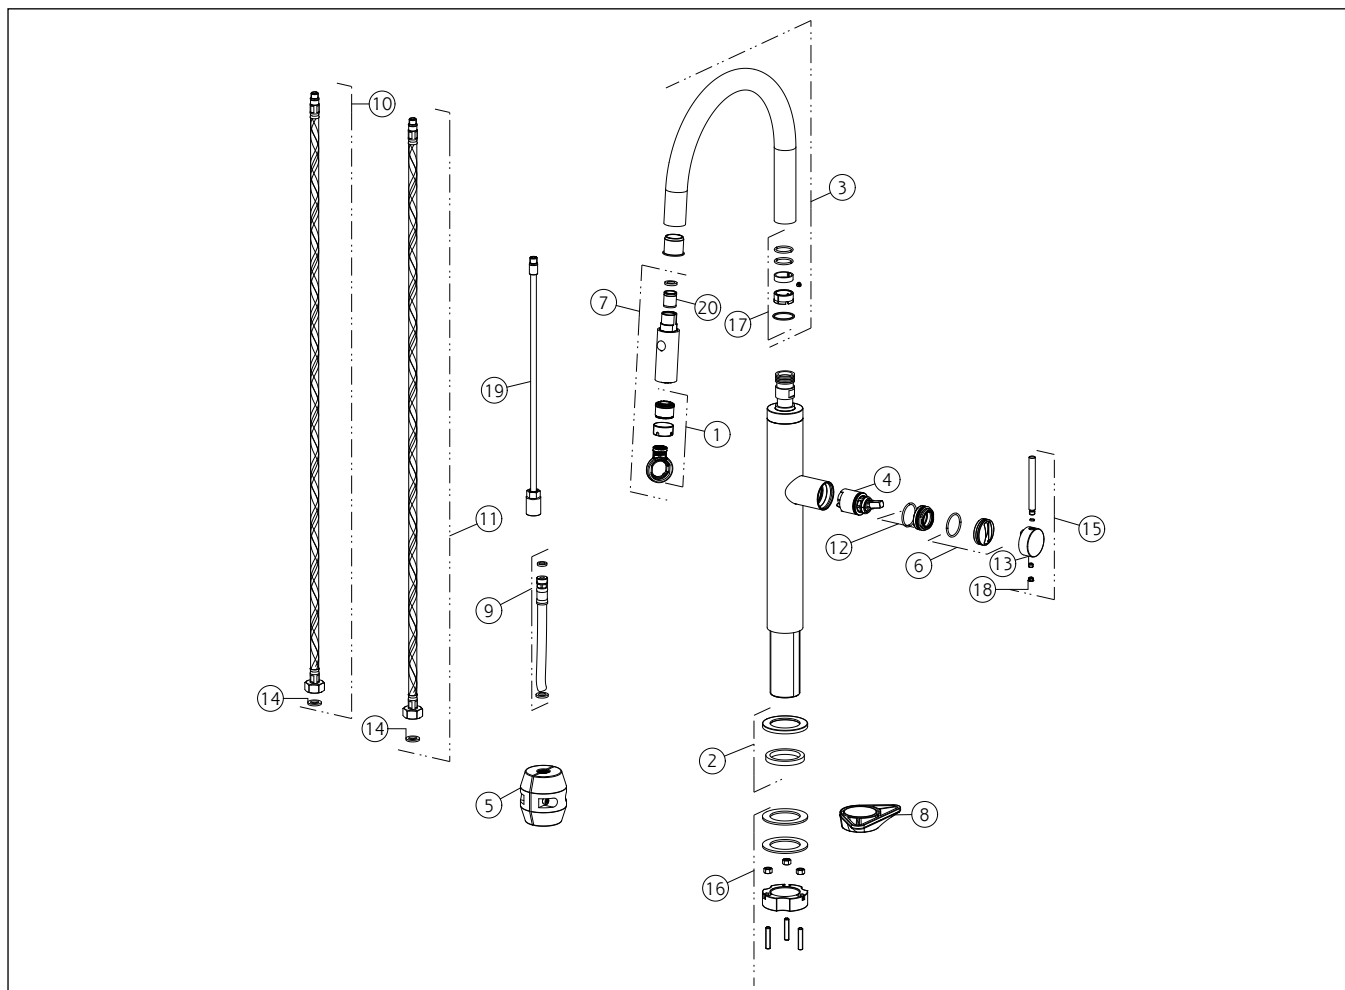

GISSI®**60022**

GPF600220G001G000

FLESSA HTdata di validità/validity date
≥ 11/2021

Miscelatore monocomando con canna girevole e doccetta estraibile doppio getto, foro per miscelatore Ø33,5mm. Angolo di rotazione 360°, cartuccia Ø25 mm.
Rotating sink mixer with extractable double handshower, Ø33,5mm hole for mixer, 360° swivel spout, Ø25 mm cartridge

N°	Code	Descrizione	Description
1	SP00337	AERATORE	AERATOR
2	SP01702	BASSETTA	BASE
3	SP03598	CANNA COMPLETA	COMPLETE SPOUT
4	SP02288	CARTUCCIA	CARTRIDGE
5	SP00680	CONTRAPPESO	COUNTERWEIGHT
6	SP01786	COPRIGHIERA	FINISHING RING NUT
7	SP03596	DOCCETTA	HANDSHOWER
8	SP00329	FLANGIA TRIANGOLARE	TRIANGULAR FLANGE
9	SP03532	FLESSIBILE	HOSE
10	SP01286	FLESSIBILE ALIMENTAZIONE BLU	BLU SUPPLY HOSE
11	SP01287	FLESSIBILE ALIMENTAZIONE ROSSO	RED SUPPLY HOSE

N°	Code	Descrizione	Description
12	SP01278	GHIERA SERRAGGIO CARTUCCIA	FIXING RING NUT
13	SP00137	GRANO	SCREW
14	SP00064	GUARNIZIONE	GASKET
15	SP01785	MANIGLIA	HANDLE
16	SP01703	SET DI FISSAGGIO	FIXING SET
17	SP00906	SET GUARNIZIONI E ANTIFRIZIONE	GASKETS AND ANTI-FRICTION RINGS
18	SP00002	TAPPINO COPRI GRANO	SCREW COVER
19	SP03597	TUBETTO	TUBE
20	SP00336	VALVOLA DI NON RITORNO	NON RETURN VALVE