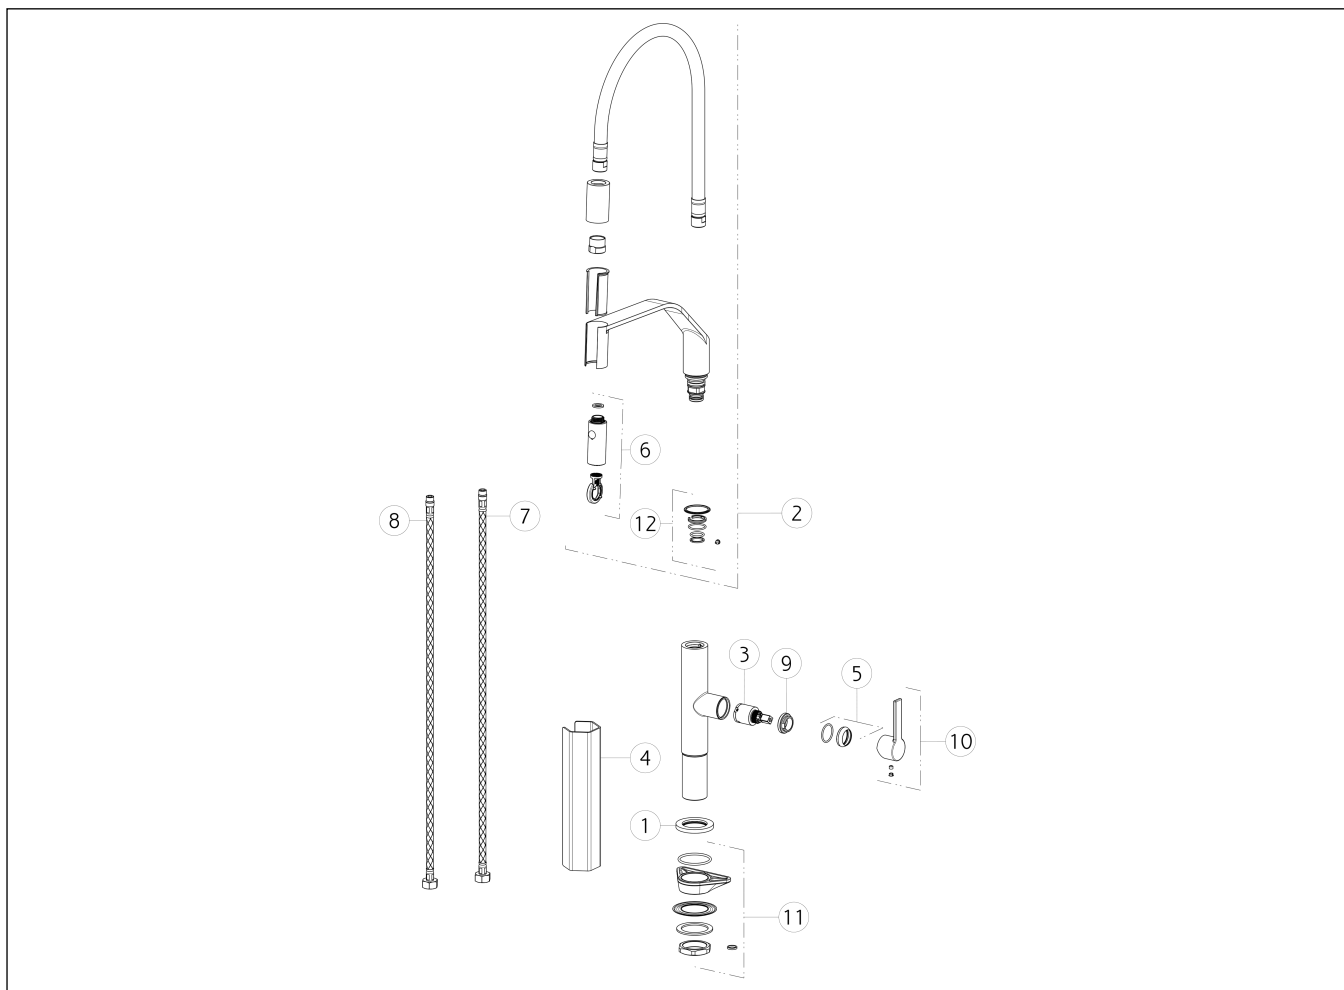

### MESH HT

data di validità/validity date  
≥ 9/2018

Semi-Pro Miscelatore Monocomando girevole con doccetta doppio getto  
Semi-pro rotating sink mixer with extractable double jet handshower

N°	Code	Descrizione	Description
1	SP00464	BASSETTA	BASE
2	SP01809	CANNA GIREVOLE	SWIVELING SPOUT
3	SP00638	CARTUCCIA	CARTRIDGE
4	SP01807	CHIAVE	SPECIAL TOOL
5	SP00643	COPRIGHIERA	FINISHING RING NUT
6	SP01810	DOCCETTA	HANDSHOWER
7	SP01811	FLESSIBILE ALIMENTAZIONE BLU	BLU SUPPLY HOSE
8	SP01812	FLESSIBILE ALIMENTAZIONE ROSSO	RED SUPPLY HOSE
9	SP00651	GHIERA SERRAGGIO CARTUCCIA	FIXING RING NUT
10	SP01806	MANIGLIA	HANDLE
11	SP00462	SET DI FISSAGGIO	FIXING SET

N°	Code	Descrizione	Description
12	SP01808	SET GUARNIZIONI E ANTIFRIZIONE	GASKETS AND ANTI-FRICTION RINGS