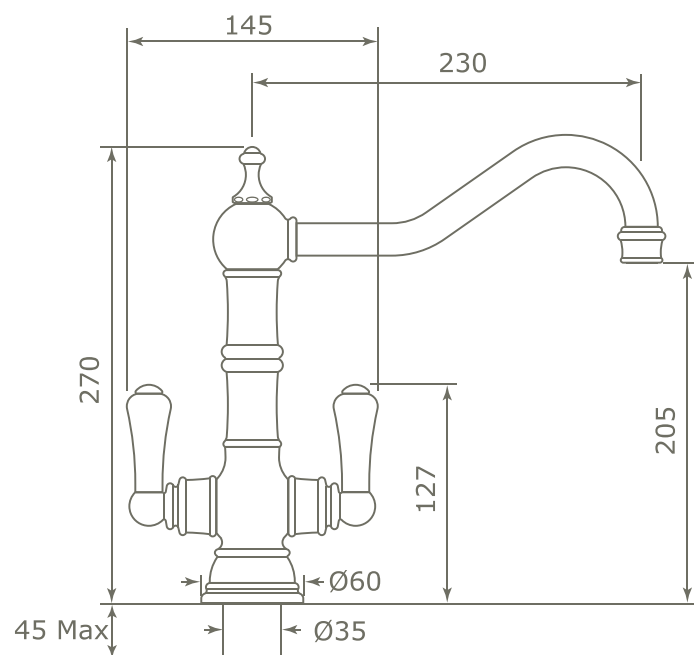

## PICARDIE

Details und Maßangaben

FARBEN

Chrom

Nickel

Nickel matt

Gold