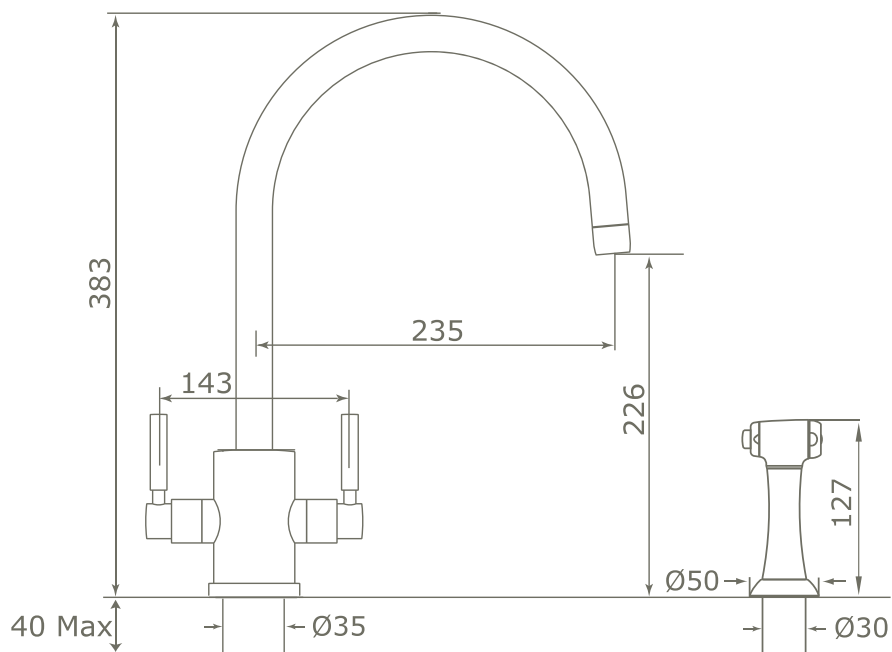

ORBIQ
· SCHWANENHALS + RINSE ·

Details und Maßangaben

FARBEN

Chrom

Nickel

Nickel matt