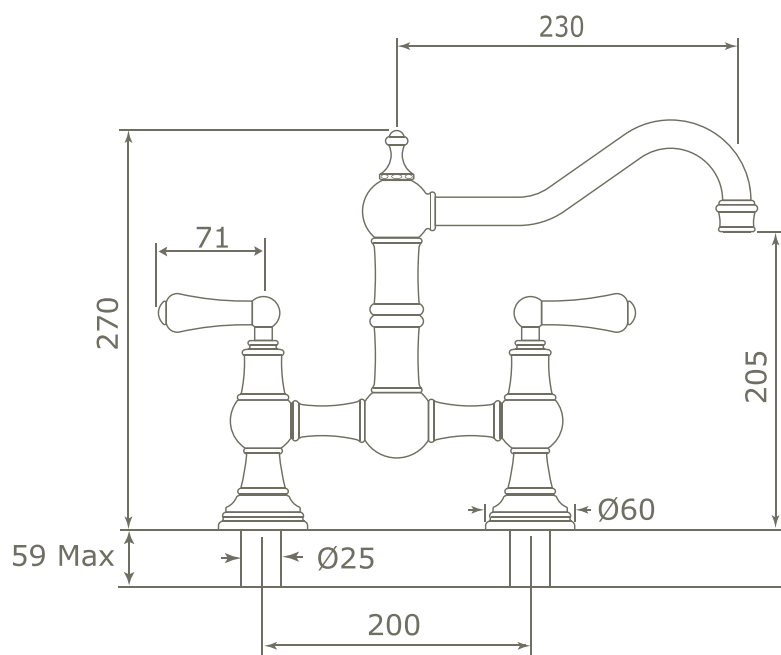

PROVENCE · LEVER HANDLE ·

Details und Maßangaben

FARBEN

Chrom

Nickel

Nickel matt

Gold