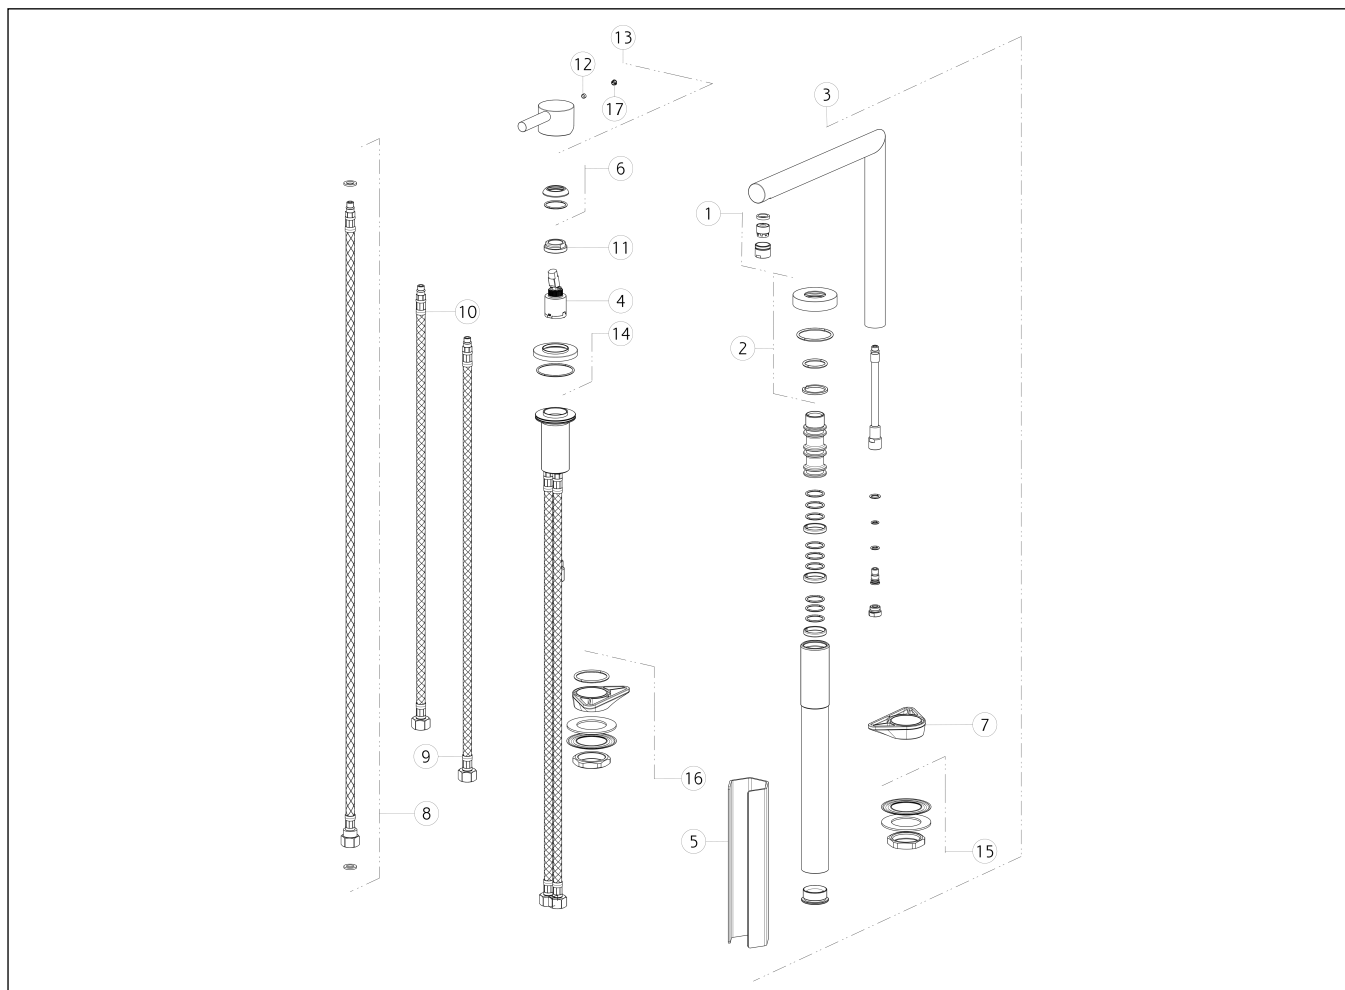

**GISSI®****50107**

GPF501071G001G000

**OXYGENE**data di validità/validity date  
≥ 2/2019Miscelatore Monocomando girevole abbattibile  
Two holes under window basin mixer

N°	Code	Descrizione	Description
1	SP00437	AERATORE	AERATOR
2	SP02502	BASETTA	BASE
3	SP02504	BOCCA COMPLETA	COMPLETE SPOUT
4	SP00446	CARTUCCIA	CARTRIDGE
5	SP00687	CHIAVE	SPECIAL TOOL
6	SP00484	COPRIGHIERA	FINISHING RING NUT
7	SP00329	FLANGIA TRIANGOLARE	TRIANGULAR FLANGE
8	SP02503	FLESSIBILE	HOSE
9	SP01591	FLESSIBILE ALIMENTAZIONE BLU	BLU SUPPLY HOSE
10	SP01590	FLESSIBILE ALIMENTAZIONE ROSSO	RED SUPPLY HOSE
11	SP00684	GHIERA SERRAGGIO CARTUCCIA	FIXING RING NUT

N°	Code	Descrizione	Description
12	SP00284	GRANO	SCREW
13	SP00483	MANIGLIA	HANDLE
14	SP00444	ROSONE	COVER
15	SP01221	SET DI FISSAGGIO	FIXING SET
16	SP01250	SET DI FISSAGGIO	FIXING SET
17	SP00002	TAPPINO COPRI GRANO	SCREW COVER