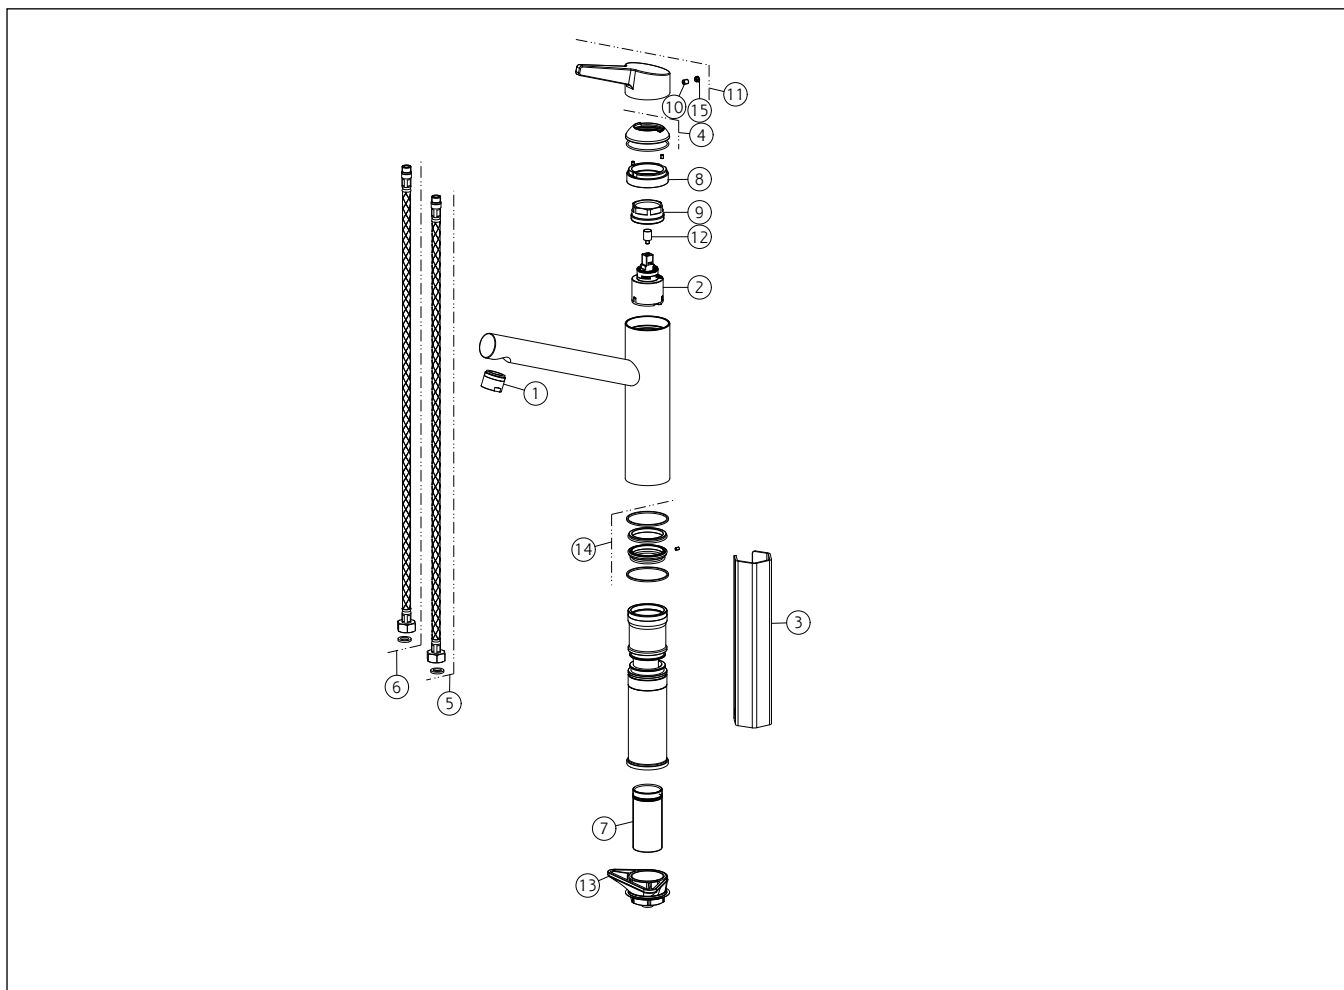

GESSI®

60532

GPF605320G001G000

data di validità/validity date
≥ 9/2022

THALIUM

Miscelatore lavello monocomando girevole

N°	Code	Descrizione	Description
1	SP00345	AERATORE COMPLETO	COMPLETE AERATOR
2	SP00013	CARTUCCIA	CARTRIDGE
3	SP00687	CHIAVE	SPECIAL TOOL
4	SP03556	COPRIGHIERA	FINISHING RING NUT
5	SP01306	FLESSIBILE ALIMENTAZIONE BLU	BLU SUPPLY HOSE
6	SP01307	FLESSIBILE ALIMENTAZIONE ROSSO	RED SUPPLY HOSE
7	SP03239	GAMBO	SHANK
8	SP03555	GHIERA	LOCK NUT
9	SP03554	GHIERA SERRAGGIO CARTUCCIA	FIXING RING NUT
10	SP00284	GRANO	SCREW
11	SP04303	MANIGLIA	HANDLE

N°	Code	Descrizione	Description
12	SP04304	PROLUNGA	EXTENSION
13	SP00462	SET DI FISSAGGIO	FIXING SET
14	SP03551	SET GUARNIZIONI E ANTIFRIZIONE	GASKETS AND ANTI-FRICTION RINGS
15	SP00002	TAPPINO COPRI GRANO	SCREW COVER