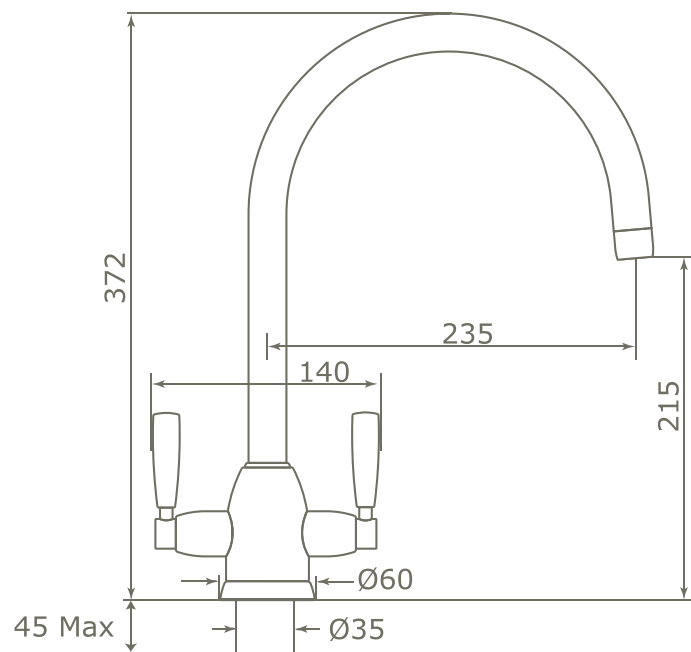

OBERON · SCHWANENHALS ·

Details und Maßangaben

FARBEN

Chrom

Nickel

Nickel matt