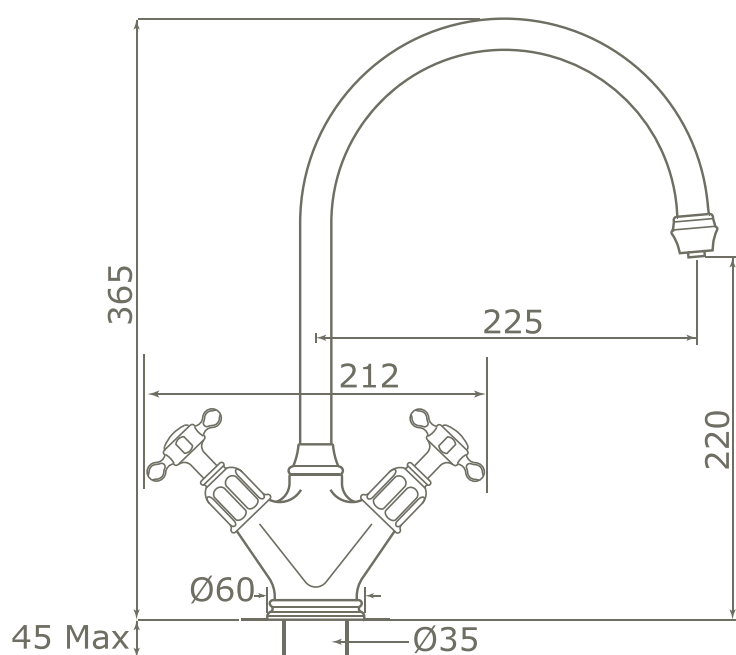

· MINOAN · CROSS HANDLE ·

Details und Maßangaben

FARBEN

Chrom

Nickel

Nickel matt

Gold