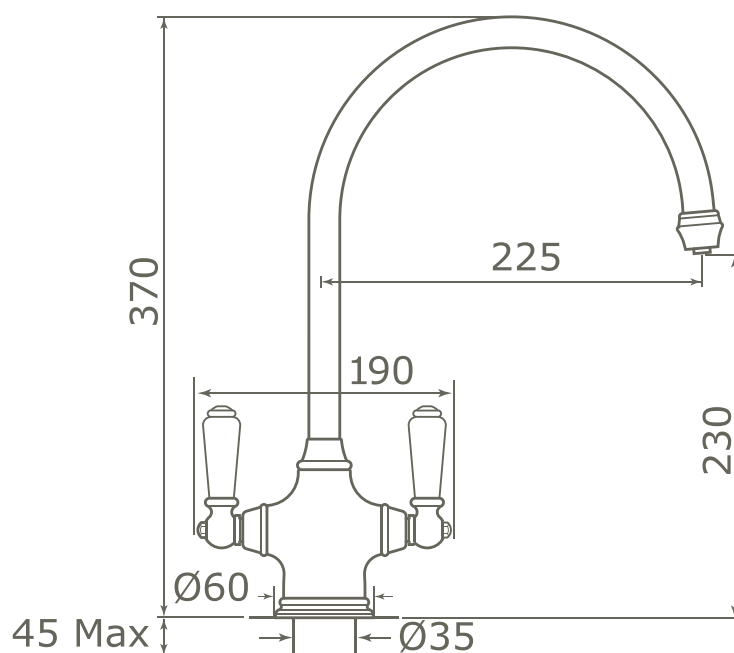

RIBBLE

Details und Maßangaben

FARBEN

Chrom

Gold

Nickel