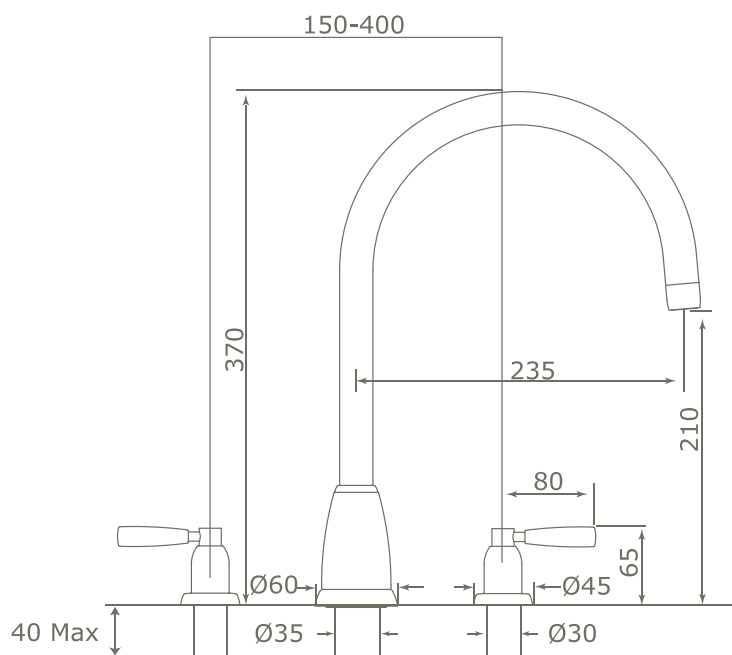

CALISTO
· LEVER HANDLE SCHWANENHALS ·

Details und Maßangaben

FARBEN

Chrom

Nickel

Nickel matt