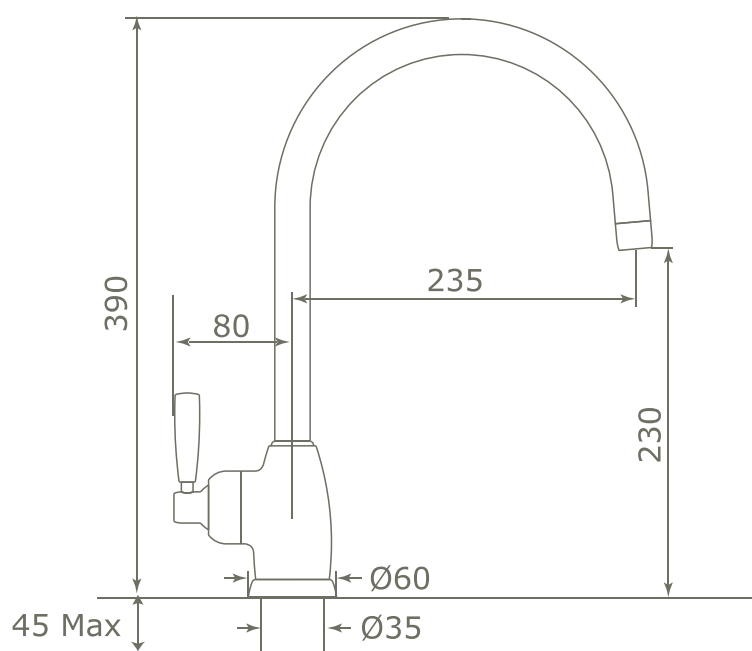

MIMAS · SCHWANENHALS ·

Details und Maßangaben

FARBEN

Chrom

Nickel

Nickel matt