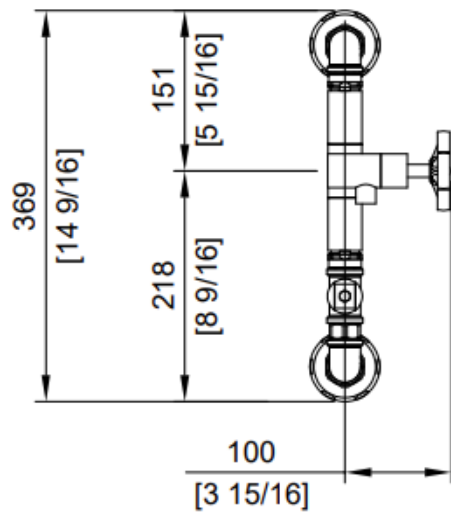

POT-FILLER MIT BLÜTENBLATTGRIFFEN

Details und Maßangaben

FARBEN

Chrom

Nickel satiniert

Messing antik