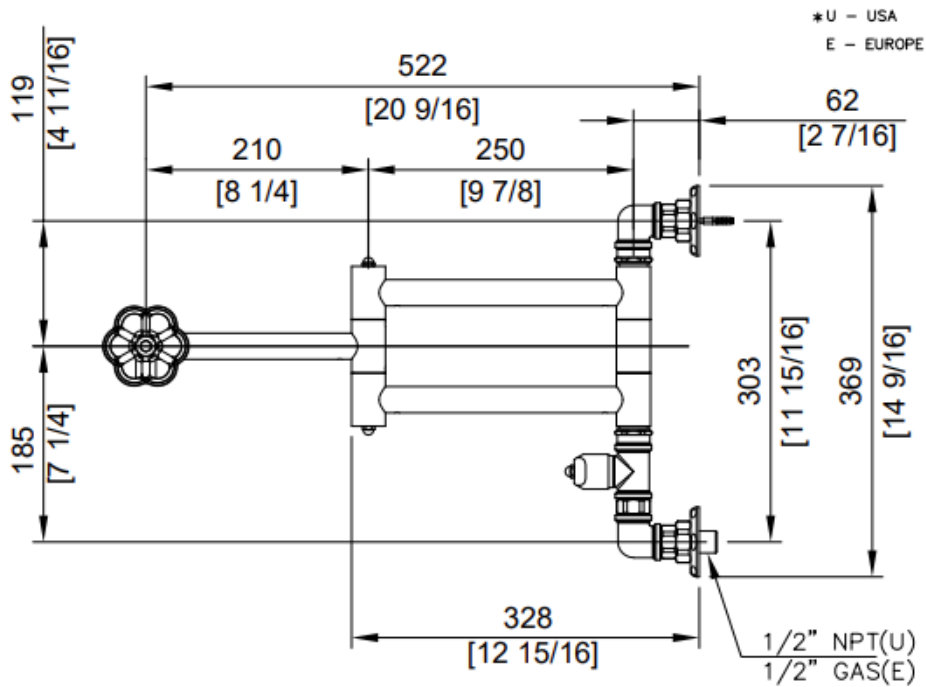

POT-FILLER MIT BLÜTENBLATTGRIFFEN

Details und Maßangaben

FARBEN

Chrom

Nickel satiniert

Messing antik