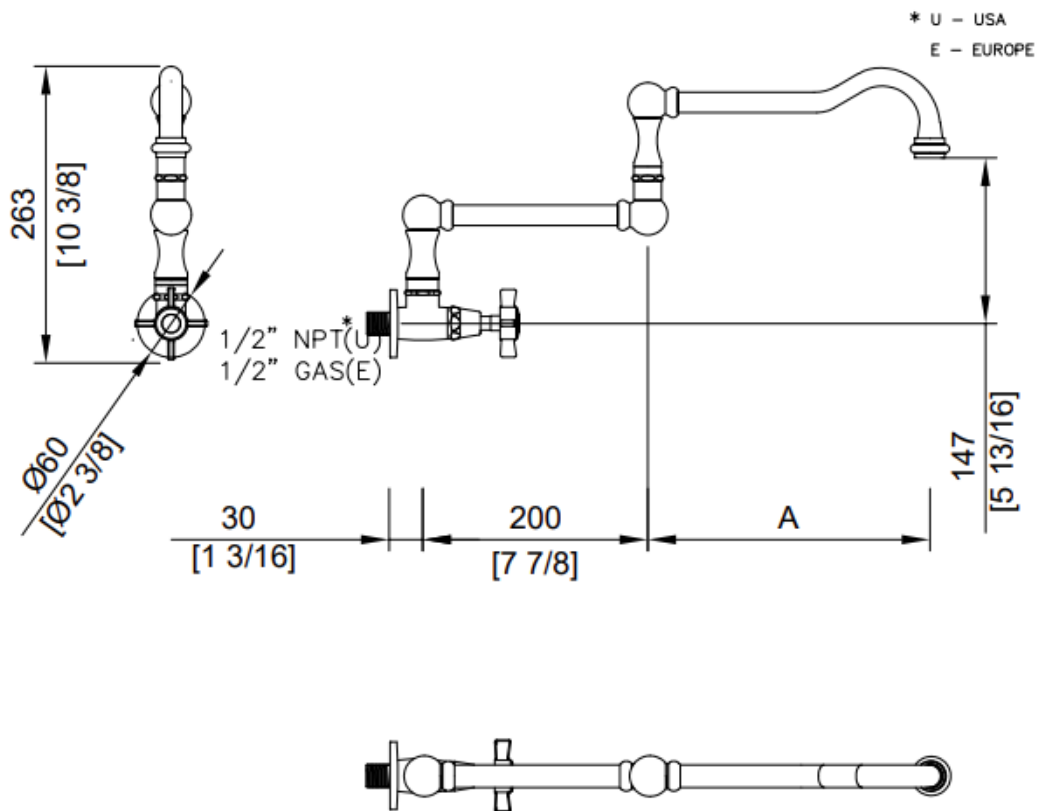

Wandmontierter Pot-Filler mit Gelenk

Details und Maßangaben

A = 9 13/16" or 11 13/16" mm

A = 250 o 300 mm

FARBEN

Messing antik

Nickel satiniert