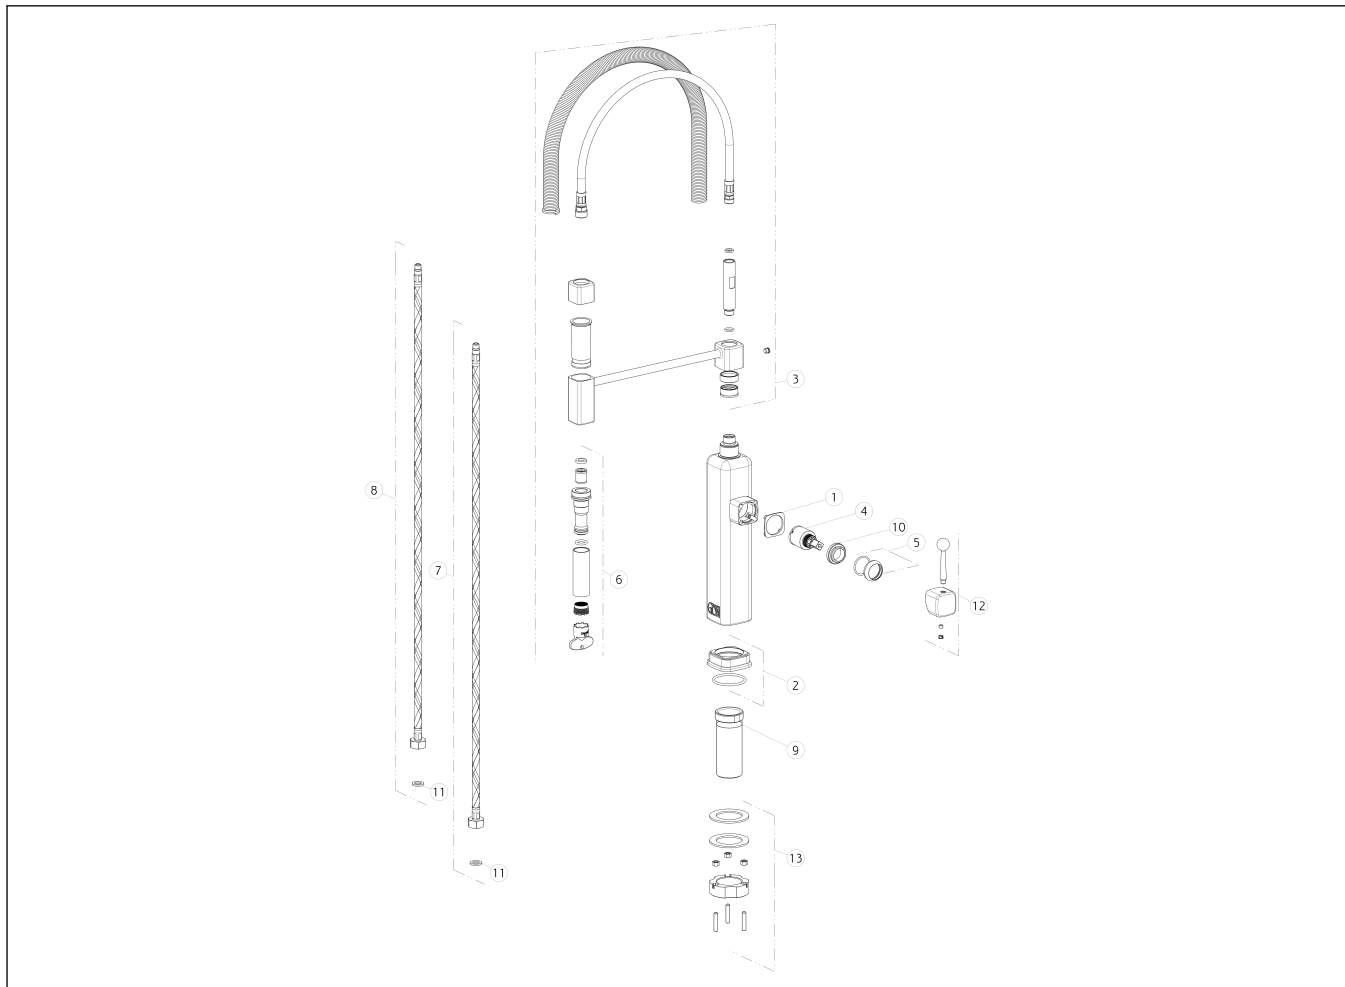

GESSI®

60061

GPF600610G001G000

HAPPY HT

data di validità/validity date
≥ 11/2018

Miscelatore Monocomando Semi-Professionale girevole con doccetta monogetto
Semi-pro rotating sink mixer with extractable single jet handshower

N°	Code	Descrizione	Description
1	SP02301	ANELLO INDICATORE	INDICATOR RING
2	SP02300	BASETTA	BASE
3	SP02306	CANNA COMPLETA	COMPLETE SPOUT
4	SP00638	CARTUCCIA	CARTRIDGE
5	SP00643	COPRIGHIERA	FINISHING RING NUT
6	SP02303	DOCCETTA	HANDSHOWER
7	SP01286	FLESSIBILE ALIMENTAZIONE BLU	BLU SUPPLY HOSE
8	SP01287	FLESSIBILE ALIMENTAZIONE ROSSO	RED SUPPLY HOSE
9	SP01701	GAMBO	SHANK
10	SP00651	GHIERA SERRAGGIO CARTUCCIA	FIXING RING NUT
11	SP00064	GUARNIZIONE	GASKET

N°	Code	Descrizione	Description
12	SP02302	MANIGLIA	HANDLE
13	SP01703	SET DI FISSAGGIO	FIXING SET