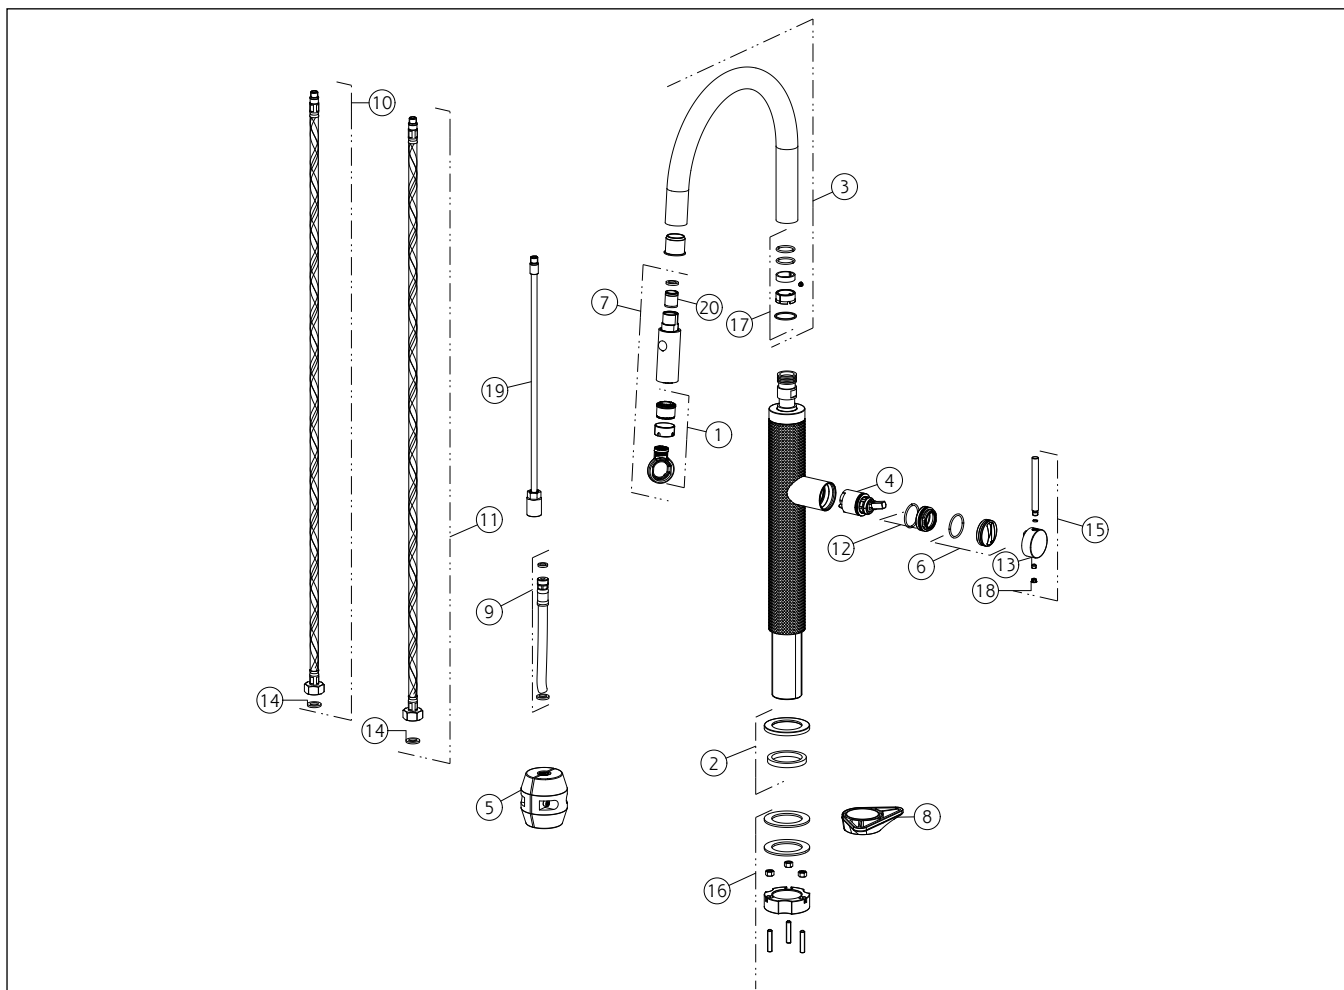

### CESELLO HT

data di validità/validity date  
≥ 1/2022

Miscelatore monocomando con canna girevole e doccetta estraibile doppio getto, foro per miscelatore Ø33,5mm. Angolo di rotazione 360°, cartuccia Ø25 mm.  
Rotating sink mixer with extractable double handshower, Ø33,5mm hole for mixer, 360° swivel spout, Ø25 mm cartridge

N°	Code	Descrizione	Description
1	SP00337	AERATORE	AERATOR
2	SP01702	BASETTA	BASE
3	SP03598	CANNA COMPLETA	COMPLETE SPOUT
4	SP02288	CARTUCCIA	CARTRIDGE
5	SP00680	CONTRAPPESO	COUNTERWEIGHT
6	SP01786	COPRIGHIERA	FINISHING RING NUT
7	SP03596	DOCCETTA	HANDSHOWER
8	SP00329	FLANGIA TRIANGOLARE	TRIANGULAR FLANGE
9	SP03532	FLESSIBILE	HOSE
10	SP01286	FLESSIBILE ALIMENTAZIONE BLU	BLU SUPPLY HOSE
11	SP01287	FLESSIBILE ALIMENTAZIONE ROSSO	RED SUPPLY HOSE

N°	Code	Descrizione	Description
12	SP01278	GHIERA SERRAGGIO CARTUCCIA	FIXING RING NUT
13	SP00137	GRANO	SCREW
14	SP00064	GUARNIZIONE	GASKET
15	SP01785	MANIGLIA	HANDLE
16	SP01703	SET DI FISSAGGIO	FIXING SET
17	SP00906	SET GUARNIZIONI E ANTIFRIZIONE	GASKETS AND ANTI-FRICTION RINGS
18	SP00002	TAPPINO COPRI GRANO	SCREW COVER
19	SP03597	TUBETTO	TUBE
20	SP00336	VALVOLA DI NON RITORNO	NON RETURN VALVE