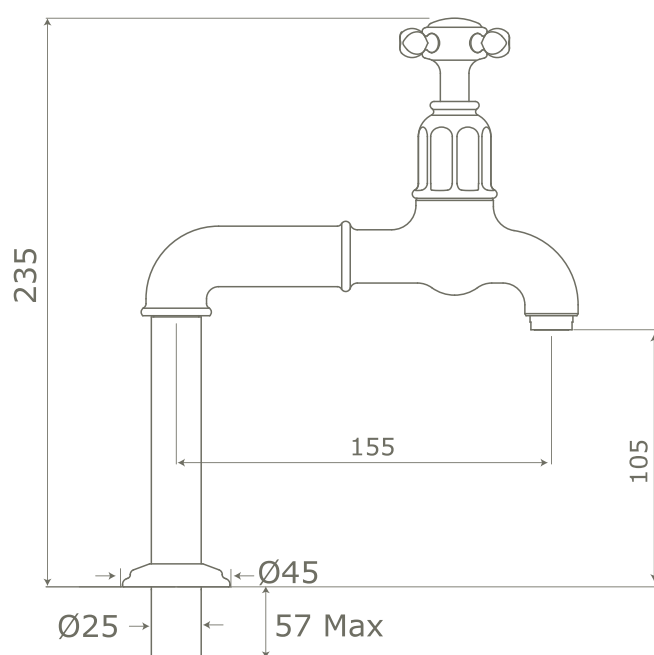

MAYAN · CROSS HANDLE ·

Details und Maßangaben

FARBEN

Chrom

Nickel

Nickel matt

Gold