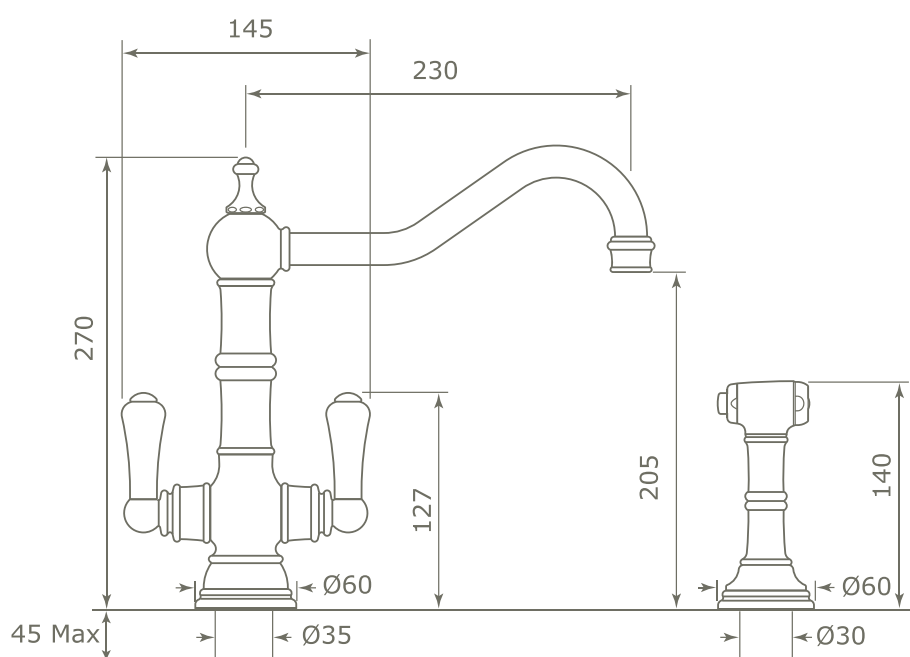

# PICARDIE · RINSE ·

Details und Maßangaben

FARBEN

Chrom

Nickel

Nickel matt

Gold