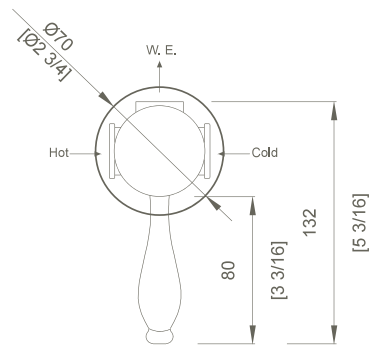

## WAND-ARMATUR MIT EINHANDMISCHER

Details und Maßangaben

FARBEN

Messing antik

Nickel satiniert