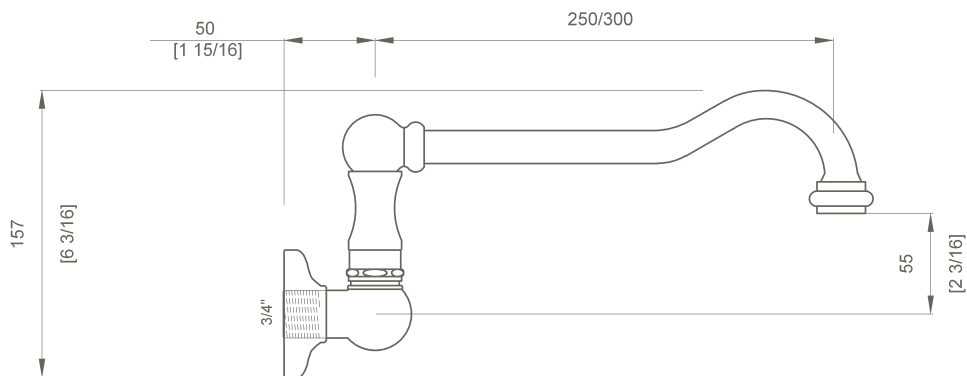

## WAND-ARMATUR MIT EINHANDMISCHER

Details und Maßangaben

FARBEN

Messing antik

Nickel satiniert