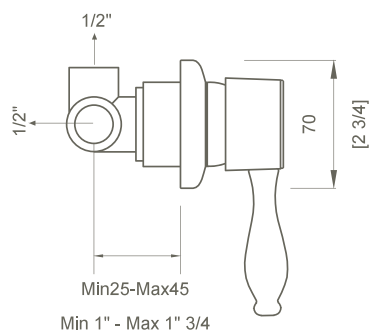

## WAND-ARMATUR MIT EINHANDMISCHER

Details und Maßangaben

FARBEN

Messing antik

Nickel satiniert