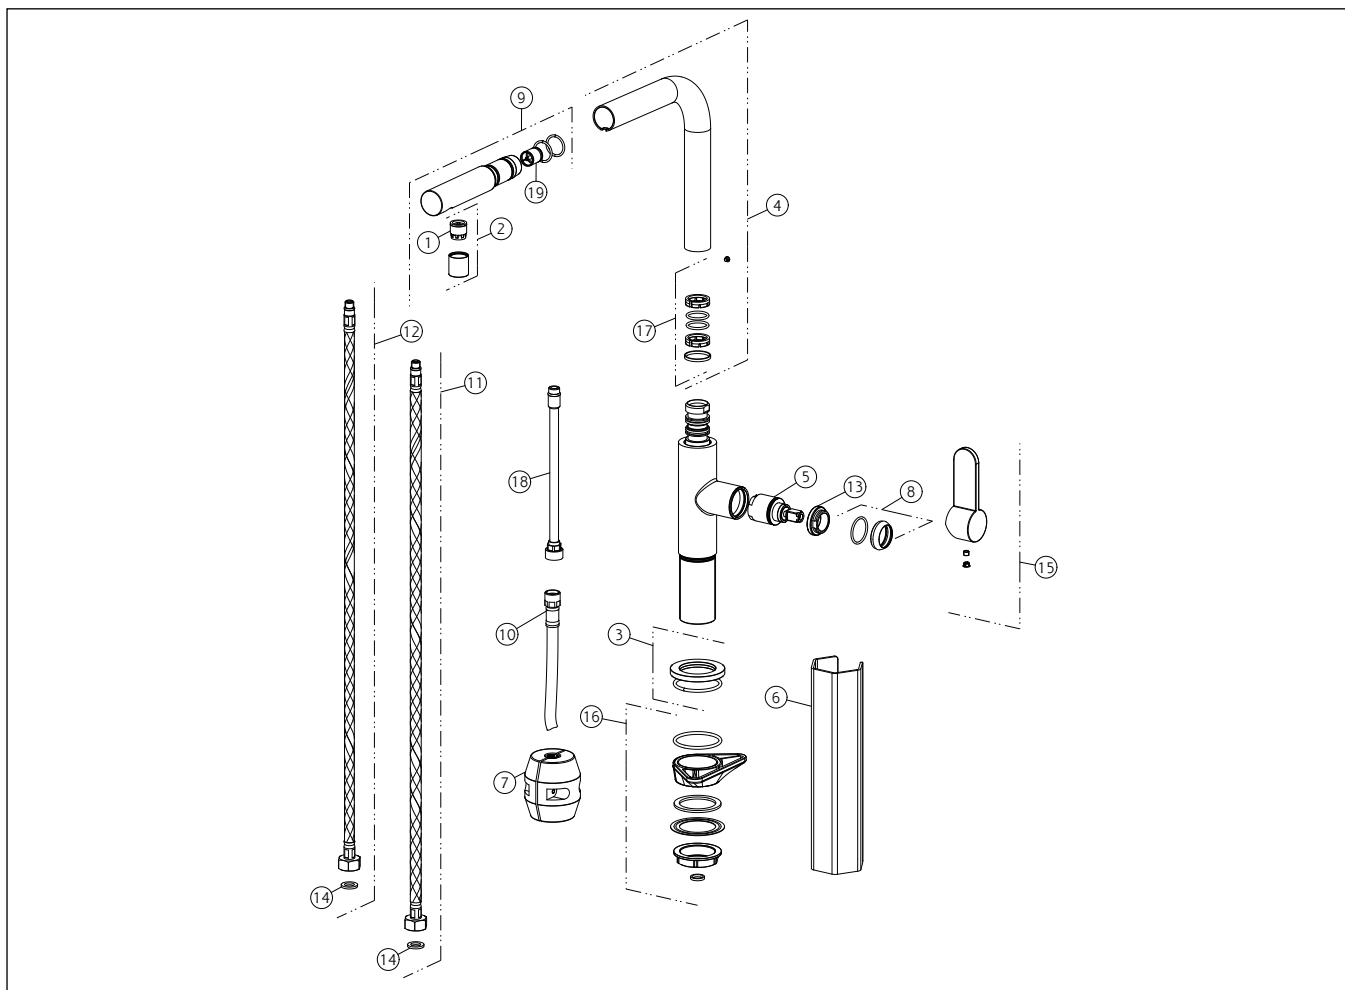

### ACCIAIO CUCINA

Miscelatore monocomando con canna girevole e doccetta estraibile doppio getto, foro per miscelatore Ø33,5mm. Angolo di rotazione 360°, cartuccia Ø25 mm.  
 Rotating sink mixer with extractable double handshower, Ø33,5mm hole for mixer, 360° swivel spout, Ø25 mm cartridge

N°	Code	Descrizione	Description
1	SP00063	AERATORE	AERATOR
2	SP03620	AERATORE COMPLETO	COMPLETE AERATOR
3	SP03617	BASETTA	BASE
4	SP03622	CANNA COMPLETA	COMPLETE SPOUT
5	SP01210	CARTUCCIA	CARTRIDGE
6	SP00687	CHIAVE	SPECIAL TOOL
7	SP00680	CONTRAPPESO	COUNTERWEIGHT
8	SP03618	COPRIGHIERA	FINISHING RING NUT
9	SP03621	DOCCETTA	HANSHOWER
10	SP02032	FLESSIBILE	HOSE
11	SP01591	FLESSIBILE ALIMENTAZIONE BLU	BLU SUPPLY HOSE
12	SP01590	FLESSIBILE ALIMENTAZIONE ROSSO	RED SUPPLY HOSE

N°	Code	Descrizione	Description
13	SP00289	GHIERA SERRAGGIO CARTUCCIA	FIXING RING NUT
14	SP00064	GUARNIZIONE	GASKET
15	SP03619	MANIGLIA	HANDLE
16	SP00462	SET DI FISSAGGIO	FIXING SET
17	SP00502	SET GUARNIZIONI E ANTIFRIZIONE	GASKETS AND ANTI-FRICTION RINGS
18	SP00737	TUBETTO	TUBE
19	SP00336	VALVOLA DI NON RITORNO	NON RETURN VALVE