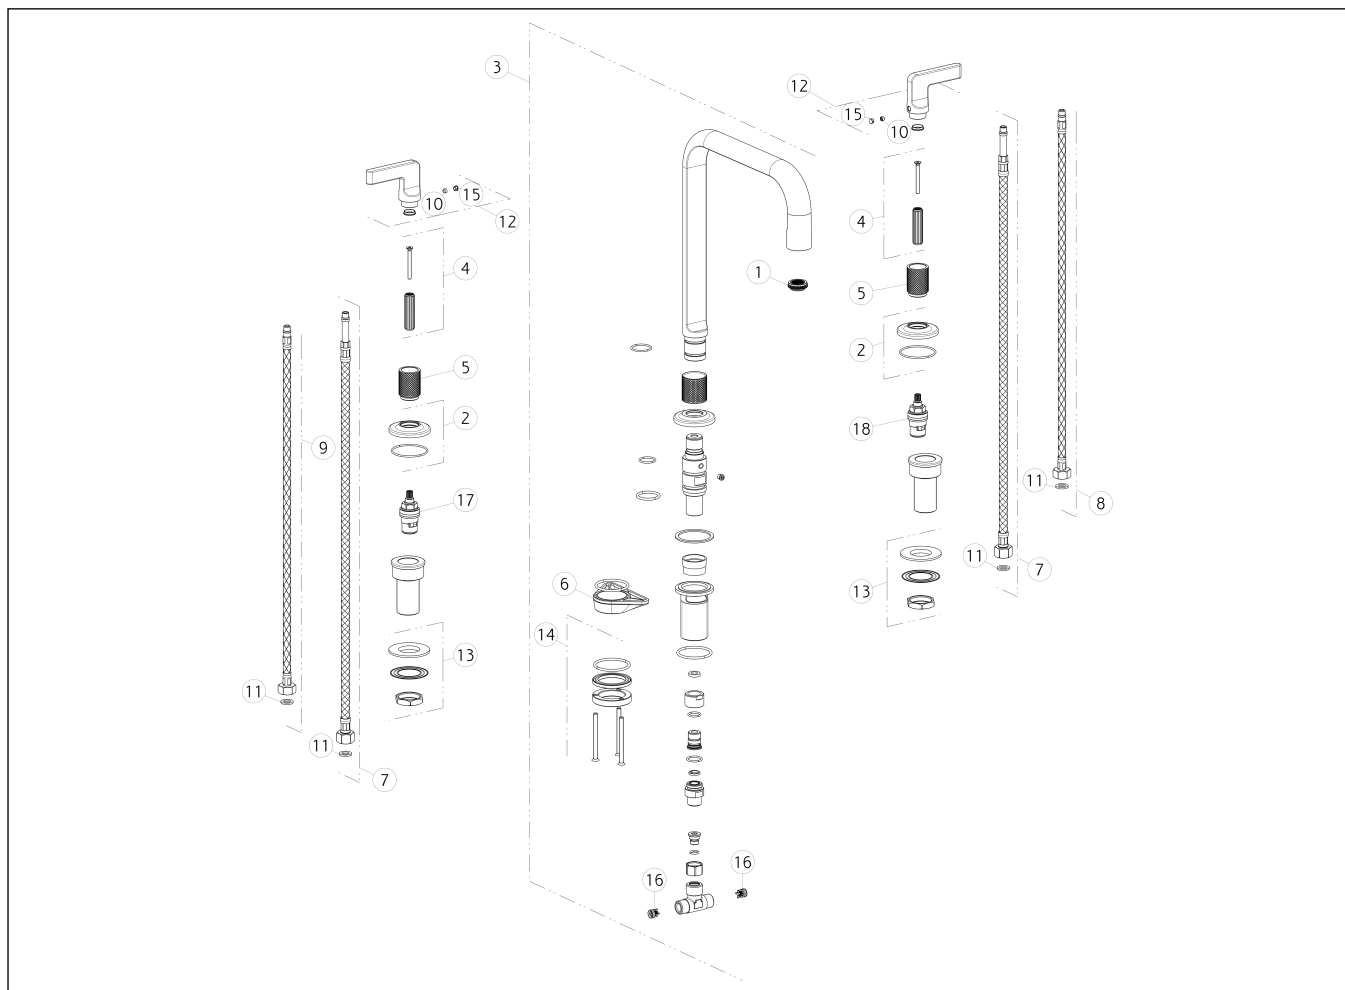

**GISSI®****58701**

GPF587010G001G000

**INCISO CUCINA**data di validità/validity date  
≥ 10/2018Gruppo Lavello girevole  
Three holes rotating basin mixer

N°	Code	Descrizione	Description
1	SP00066	AERATORE	AERATOR
2	SP02603	BASSETTA	BASE
3	SP02263	BOCCA COMPLETA	COMPLETE SPOUT
4	SP02602	BOCCOLA	BUSH
5	SP01987	BOCCOLA IN FINITURA	FINISHING BUSHING
6	SP00329	FLANGIA TRIANGOLARE	TRIANGULAR FLANGE
7	SP02468	FLESSIBILE	HOSE
8	SP01284	FLESSIBILE ALIMENTAZIONE BLU	BLU SUPPLY HOSE
9	SP01285	FLESSIBILE ALIMENTAZIONE ROSSO	RED SUPPLY HOSE
10	SP00137	GRANO	SCREW
11	SP00064	GUARNIZIONE	GASKET
12	SP01865	MANIGLIA	HANDLE

N°	Code	Descrizione	Description
13	SP01222	SET DI FISSAGGIO	FIXING SET
14	SP01261	SET DI FISSAGGIO	FIXING SET
15	SP00002	TAPPINO COPRI GRANO	SCREW COVER
16	SP00433	VALVOLA DI NON RITORNO	NON RETURN VALVE
17	SP00129	VITONE	HEADVALVE
18	SP00590	VITONE	HEADVALVE