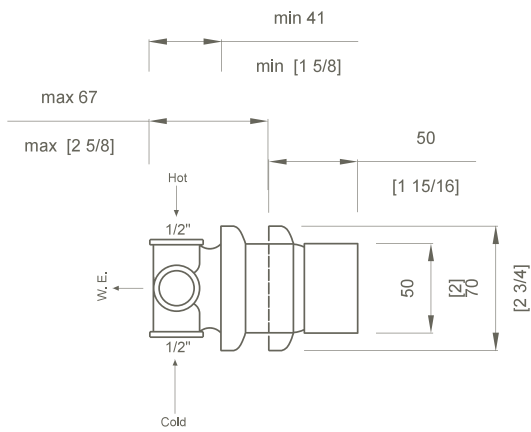

WAND-ARMATUR MIT EINHANDMISCHER

Details und Maßangaben

Landlord.living

· MANUFAKTUR SEIT 1985 ·

FARBEN

Messing antik

Nickel satiniert