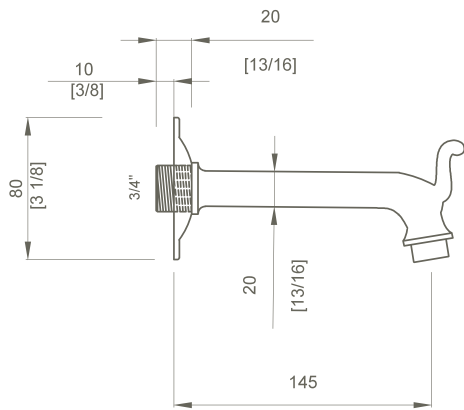

WAND-ARMATUR MIT EINHANDMISCHER

Details und Maßangaben

Landlord.living

· MANUFAKTUR SEIT 1985 ·

FARBEN

Messing antik

Nickel satiniert