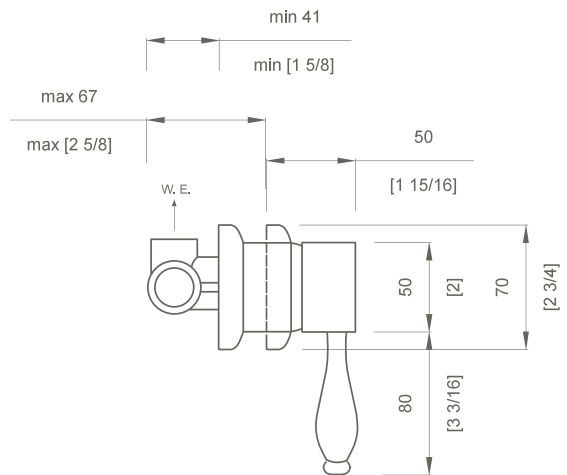

WAND-ARMATUR MIT EINHANDMISCHER

Details und Maßangaben

Landlord.living

· MANUFAKTUR SEIT 1985 ·

FARBEN

Messing antik

Nickel satiniert