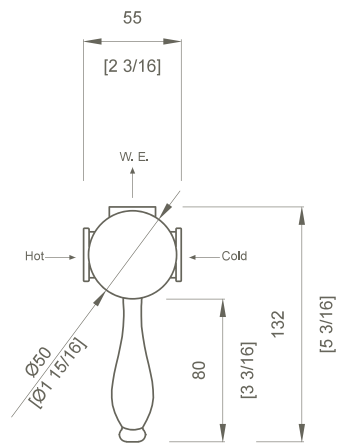

WAND-ARMATUR MIT EINHANDMISCHER

Details und Maßangaben

Landlord.living

· MANUFAKTUR SEIT 1985 ·

FARBEN

Messing antik

Nickel satiniert