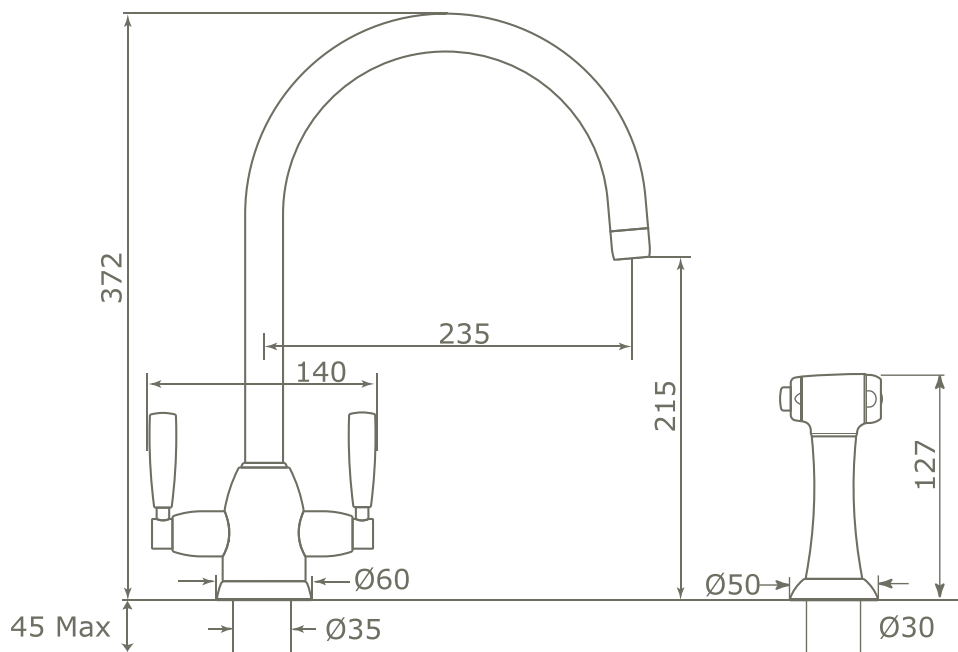

OBERON
· SCHWANENHALS + RINSE ·

Details und Maßangaben

FARBEN

Chrom

Nickel

Nickel matt