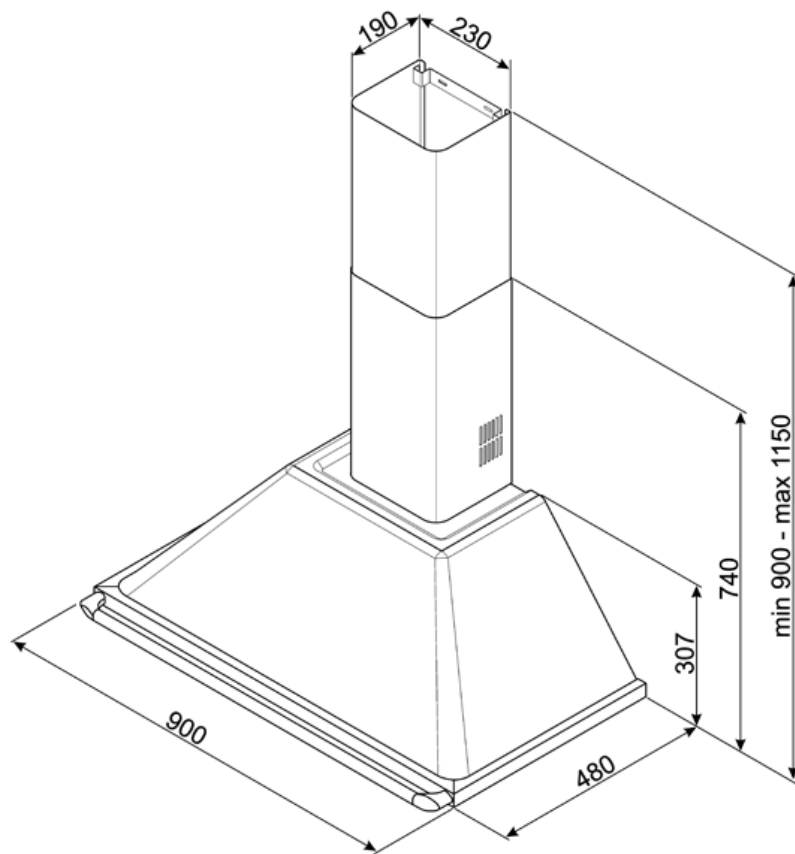

VICTORIA  
· WANDHAUBE 90 ·

Details und Maßangaben

FARBE

Creme

Schwarz