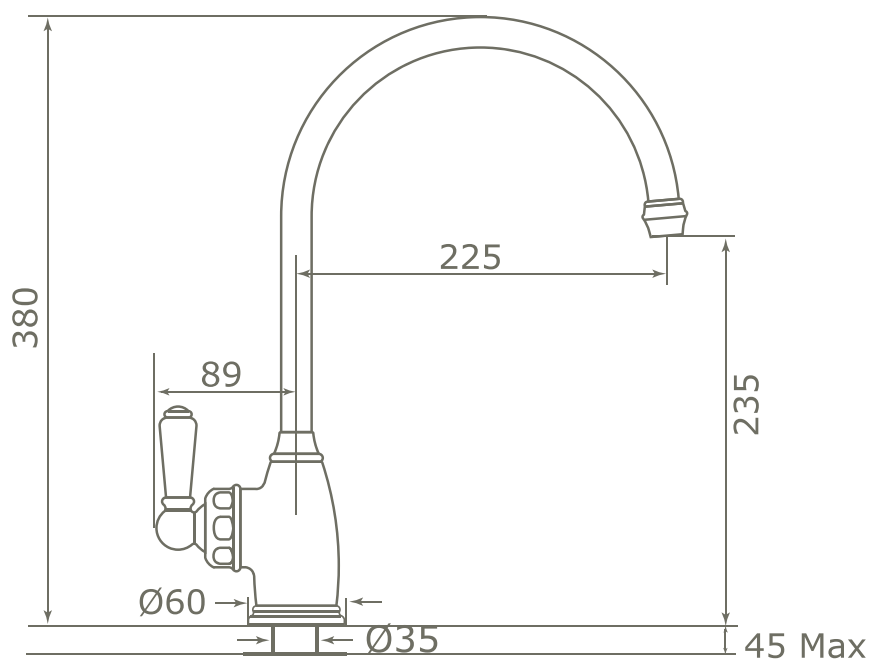

PARTHIAN

Details und Maßangaben

FARBEN

Chrom

Nickel

Nickel matt

Gold