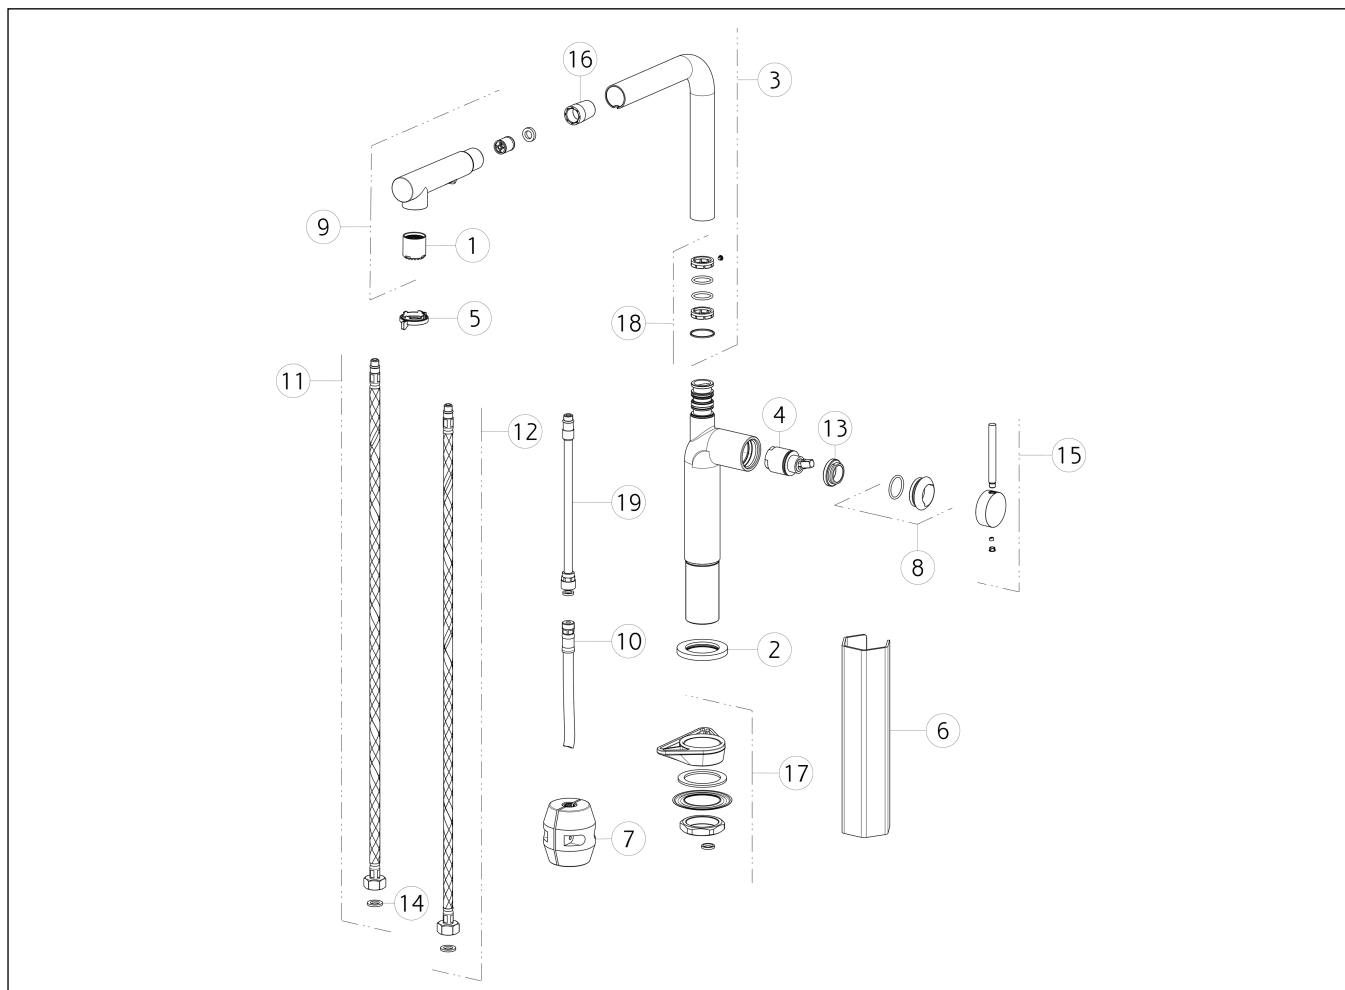

**GISSI®****60311**

GPF603110G001G000

**STELO**data di validità/validity date  
≥ 12/2019Miscelatore monocomando girevole con doccetta doppio getto  
*Rotating sink mixer with double jet handshower*

N°	Code	Descrizione	Description
1	SP02066	AERATORE COMPLETO	COMPLETE AERATOR
2	SP00464	BASETTA	BASE
3	SP02580	CANNA COMPLETA	COMPLETE SPOUT
4	SP02572	CARTUCCIA	CARTRIDGE
5	SP00448	CHIAVE	SPECIAL TOOL
6	SP00687	CHIAVE	SPECIAL TOOL
7	SP00393	CONTRAPPESO	COUNTERWEIGHT
8	SP02573	COPRIGHIERA	FINISHING RING NUT
9	SP00972	DOCCETTA	HANDBLOWER
10	SP02597	FLESSIBILE	HOSE
11	SP01591	FLESSIBILE ALIMENTAZIONE BLU	BLU SUPPLY HOSE
12	SP01590	FLESSIBILE ALIMENTAZIONE ROSSO	RED SUPPLY HOSE

N°	Code	Descrizione	Description
13	SP00651	GHIERA SERRAGGIO CARTUCCIA	FIXING RING NUT
14	SP00064	GUARNIZIONE	GASKET
15	SP02574	MANIGLIA	HANDLE
16	SP02575	RACCORDO	NIPPLE
17	SP00462	SET DI FISSAGGIO	FIXING SET
18	SP02577	SET GUARNIZIONI E ANTIFRIZIONE	GASKETS AND ANTI- FRICTION RINGS
19	SP00737	TUBETTO	TUBE