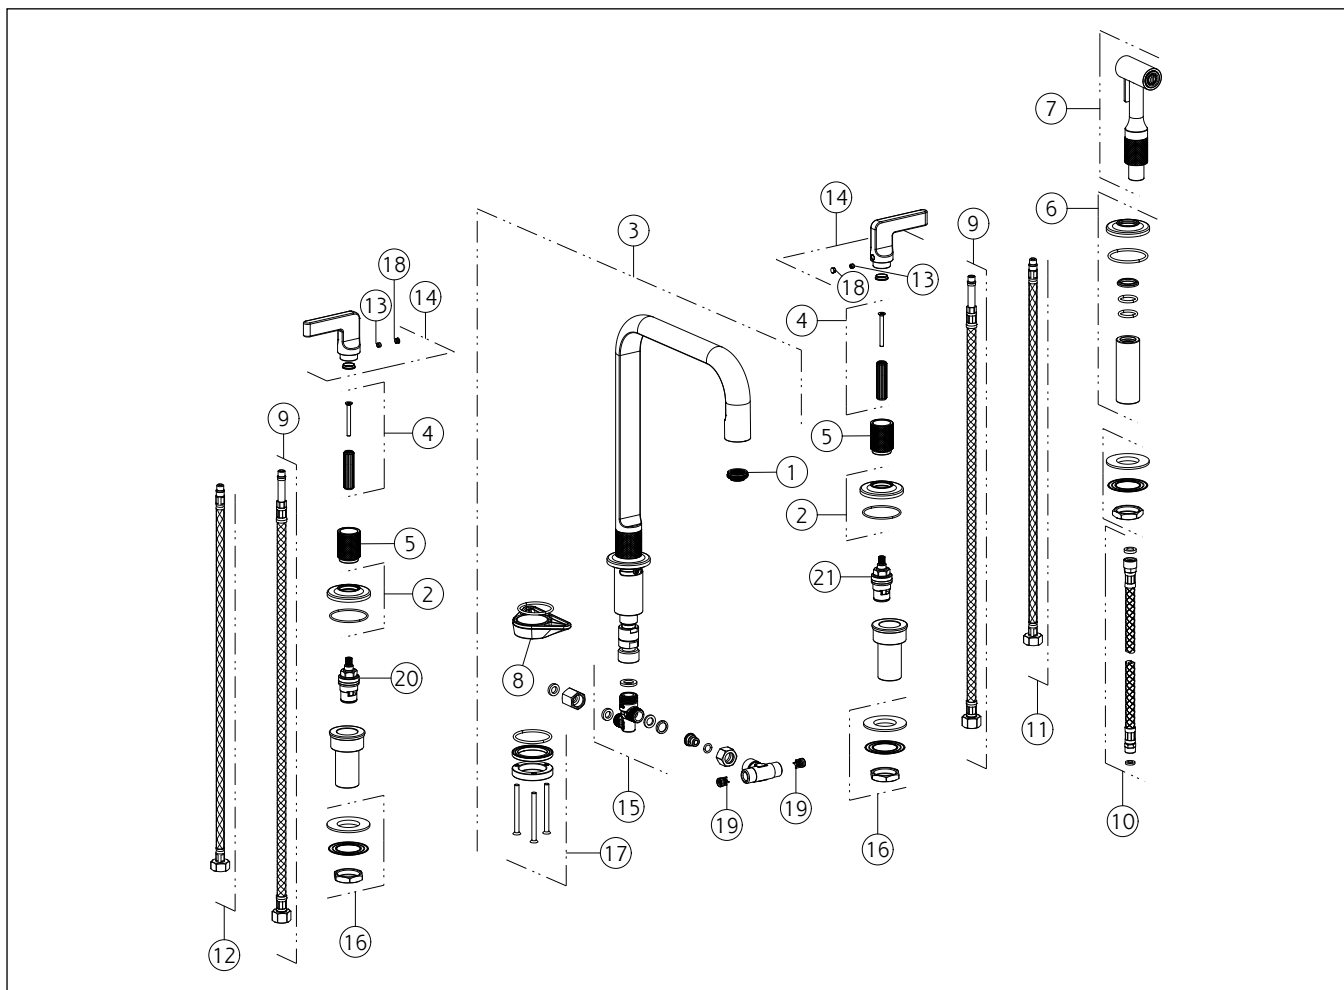

**GISSI®****58703**

GPF587030G001G000

data di validità/validity date  
≥ 12/2018**INCISO CUCINA**

Gruppo Lavello girevole con doccetta monogetto

Four holes rotating basin mixer with extractable single jet handshower

N°	Code	Descrizione	Description
1	SP00066	AERATORE	AERATOR
2	SP02603	BASSETTA	BASE
3	SP03008	BOCCA COMPLETA	COMPLETE SPOUT
4	SP02602	BOCCOLA	BUSH
5	SP01987	BOCCOLA IN FINITURA	FINISHING BUSHING
6	SP02806	CONO PORTA DOCCETTA	SHOWER HOLDER
7	SP02743	DOCCETTA	HANDSHOWER
8	SP00329	FLANGIA TRIANGOLARE	TRIANGULAR FLANGE
9	SP02468	FLESSIBILE	HOSE
10	SP03007	FLESSIBILE	HOSE
11	SP01284	FLESSIBILE ALIMENTAZIONE BLU	BLU SUPPLY HOSE
12	SP01285	FLESSIBILE ALIMENTAZIONE ROSSO	RED SUPPLY HOSE

N°	Code	Descrizione	Description
13	SP00137	GRANO	SCREW
14	SP01865	MANIGLIA	HANDLE
15	SP03067	RACCORDO	NIPPLE
16	SP01222	SET DI FISSAGGIO	FIXING SET
17	SP01261	SET DI FISSAGGIO	FIXING SET
18	SP00002	TAPPINO COPRI GRANO	SCREW COVER
19	SP00433	VALVOLA DI NON RITORNO	NON RETURN VALVE
20	SP00129	VITONE	HEADVALVE
21	SP00590	VITONE	HEADVALVE