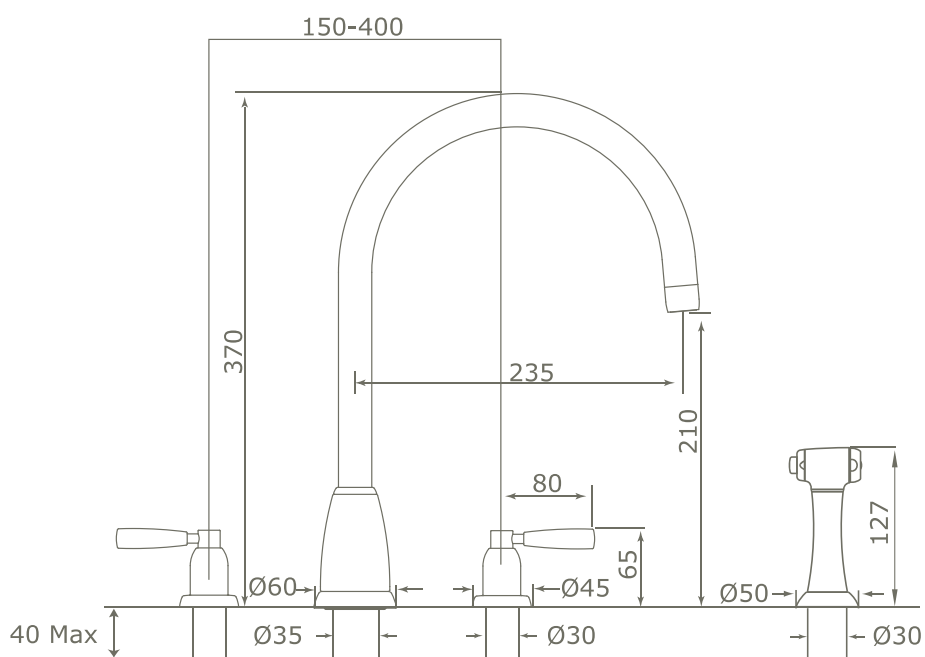

CALISTO
. LEVER HANDLE SCHWANENHALS
+ RINSE .

Details und Maßangaben

FARBEN

Chrom

Nickel

Nickel matt