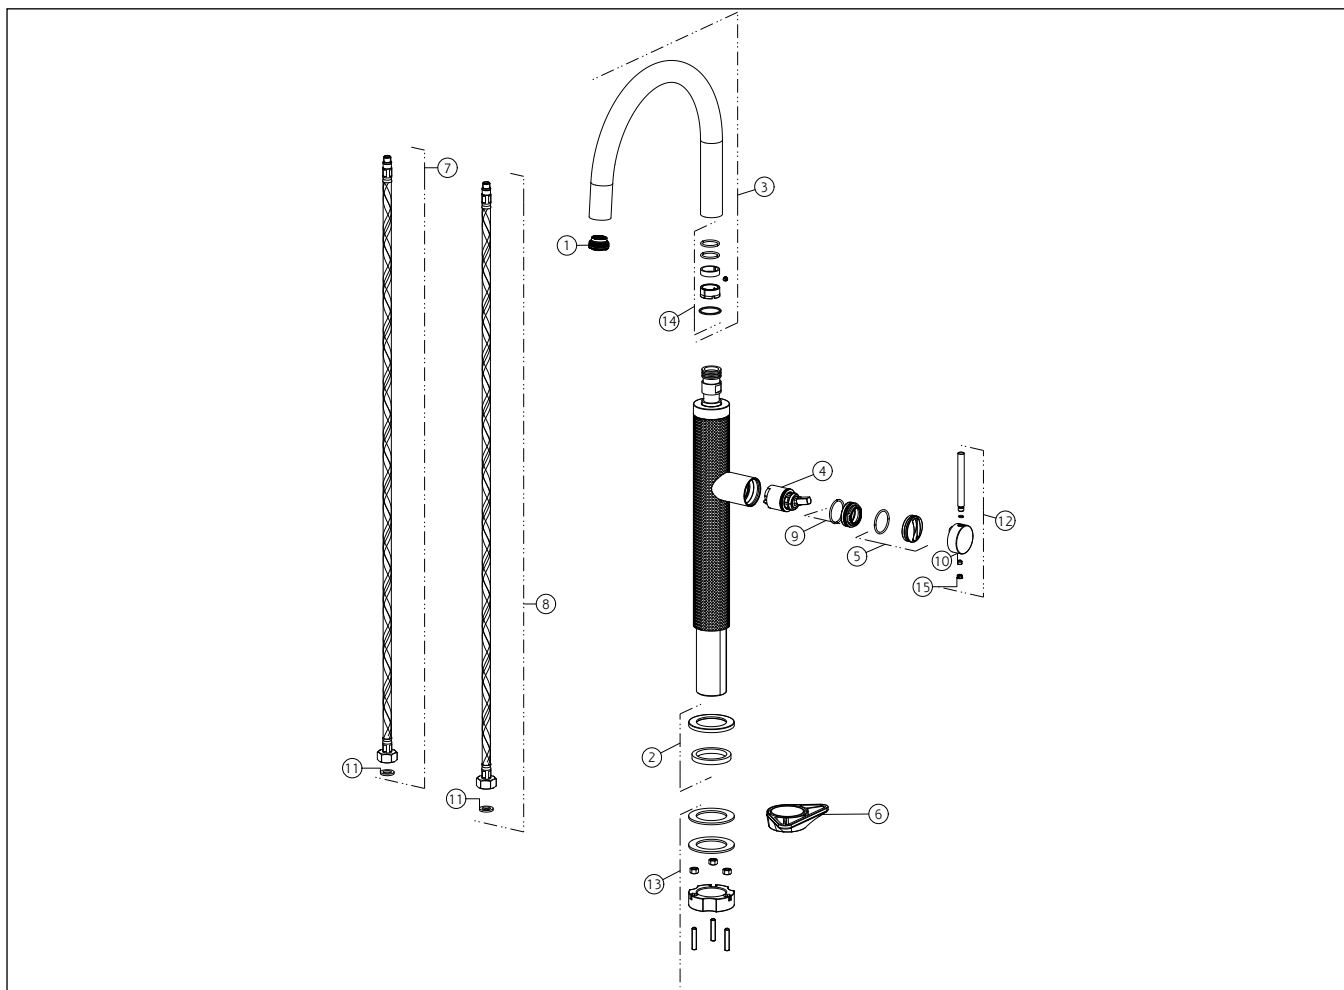

### CESELLO HT

data di validità/validity date  
≥ 1/2022

Miscelatore monocomando con canna girevole, foro per miscelatore Ø33,5mm. Angolo di rotazione 360°, cartuccia Ø25 mm.  
Rotating sink mixer Ø33,5mm hole for mixer, 360° swivel spout, Ø25 mm cartridge

N°	Code	Descrizione	Description
1	SP02373	AERATORE	AERATOR
2	SP01702	BASETTA	BASE
3	SP03599	CANNA COMPLETA	COMPLETE SPOUT
4	SP02288	CARTUCCIA	CARTRIDGE
5	SP01786	COPRIGHIERA	FINISHING RING NUT
6	SP00329	FLANGIA TRIANGOLARE	TRIANGULAR FLANGE
7	SP01286	FLESSIBILE ALIMENTAZIONE BLU	BLU SUPPLY HOSE
8	SP01287	FLESSIBILE ALIMENTAZIONE ROSSO	RED SUPPLY HOSE
9	SP01278	GHIERA SERRAGGIO CARTUCCIA	FIXING RING NUT
10	SP00137	GRANO	SCREW
11	SP00064	GUARNIZIONE	GASKET

N°	Code	Descrizione	Description
12	SP01785	MANIGLIA	HANDLE
13	SP01703	SET DI FISSAGGIO	FIXING SET
14	SP00906	SET GUARNIZIONI E ANTIFRIZIONE	GASKETS AND ANTI-FRICTION RINGS
15	SP00002	TAPPINO COPRI GRANO	SCREW COVER