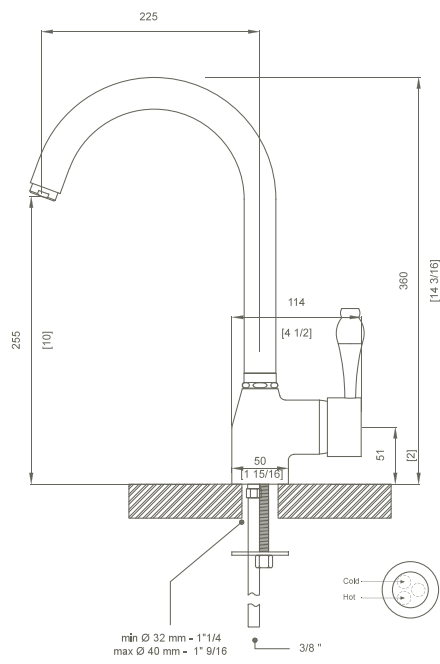

EINHANDMISCHER

Details und Maßangaben

FARBEN

Messing antik

Nickel satiniert