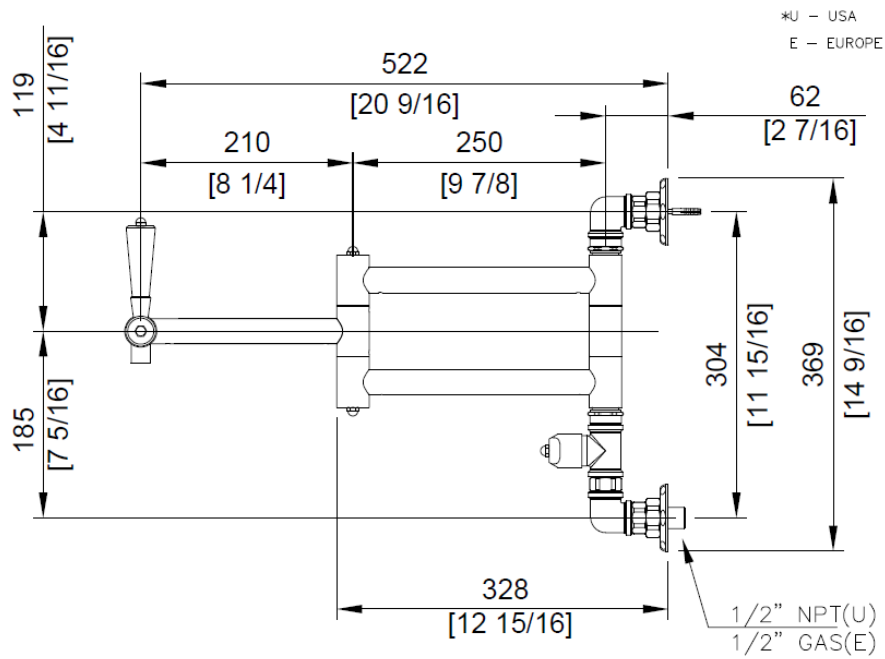

POT-FILLER MIT HEBELGRIFF

Details und Maßangaben

FARBEN

Chrom

Nickel satiniert

Messing antik