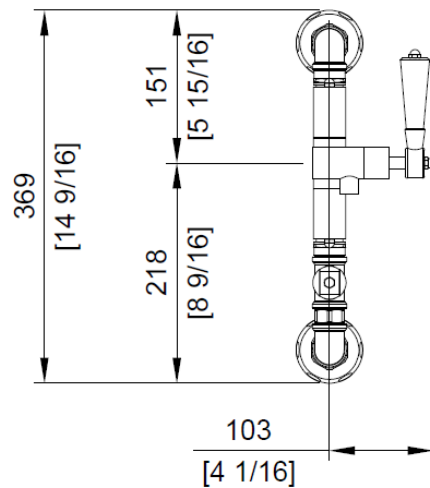

POT-FILLER MIT HEBELGRIFF

Details und Maßangaben

FARBEN

Chrom

Nickel satiniert

Messing antik