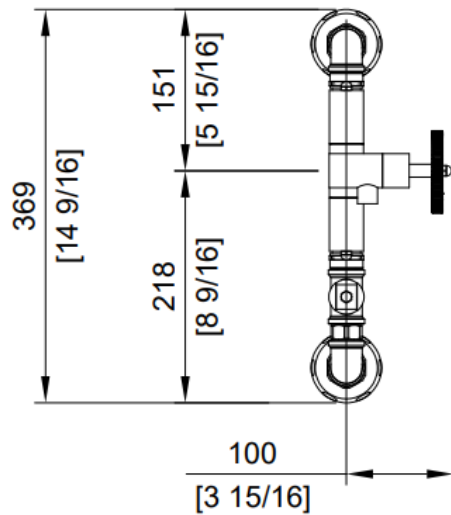

POT-FILLER MIT RUNDGRIFFEN

Details und Maßangaben

FARBEN

Chrom

Nickel satiniert

Messing antik