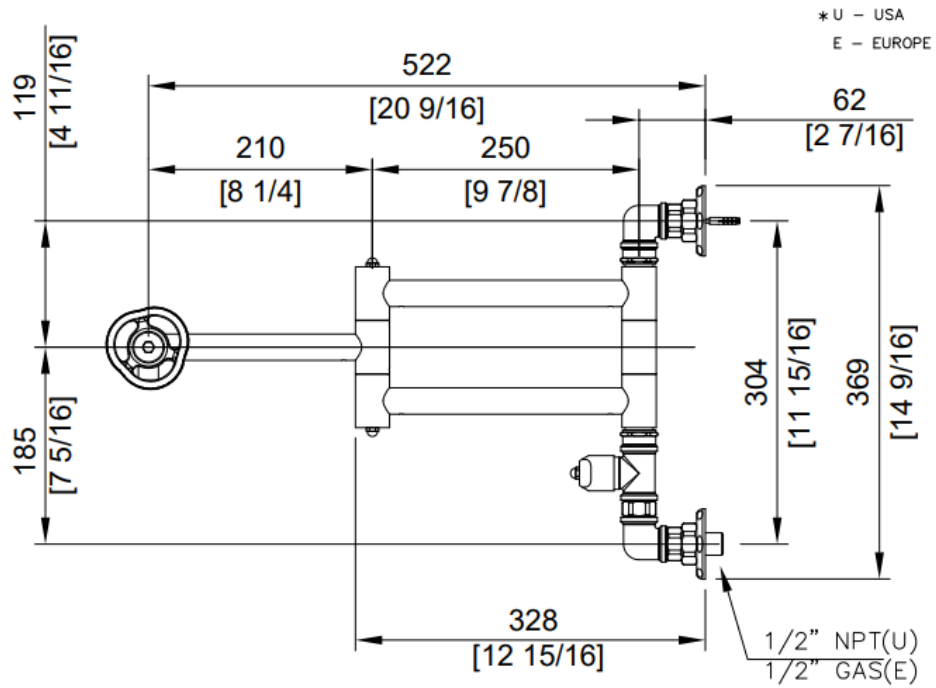

POT-FILLER MIT RUNDGRIFFEN

Details und Maßangaben

FARBEN

Chrom

Nickel satiniert

Messing antik