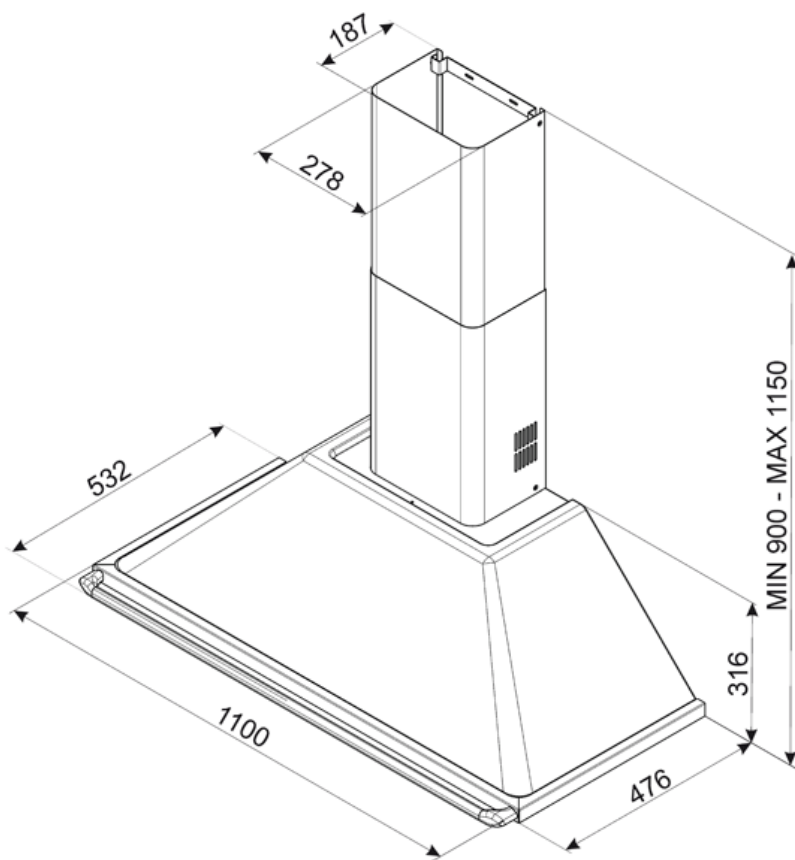

VICTORIA
· WANDHAUBE 110 ·

Details und Maßangaben

FARBE

Schwarz