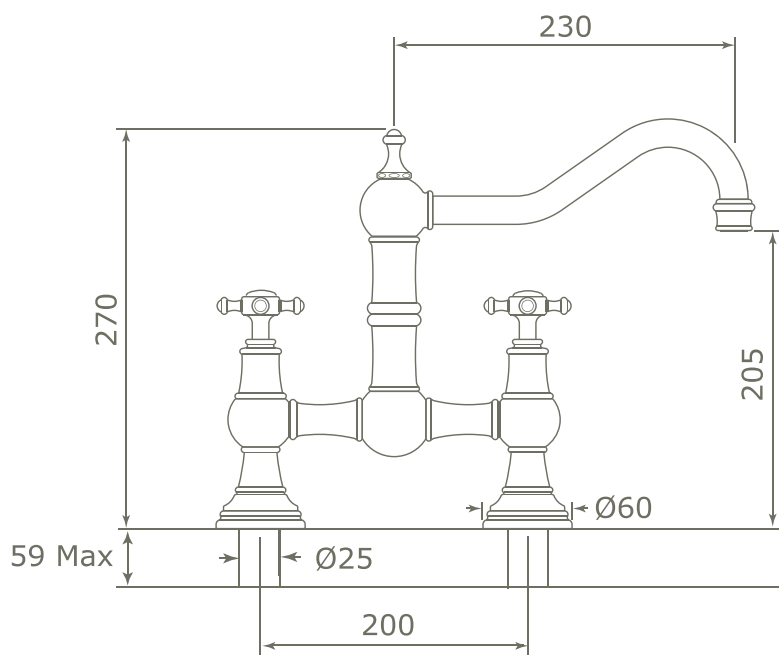

PROVENCE · CROSS HANDLE ·

Details und Maßangaben

FARBEN

Chrom

Nickel

Nickel matt

Gold