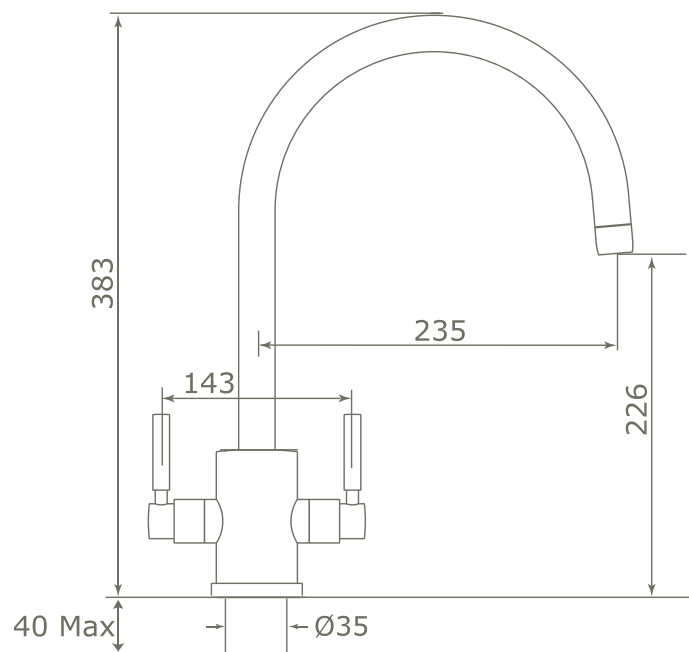

ORBIQ
· SCHWANENHALS ·

Details und Maßangaben

FARBEN

Chrom

Nickel

Nickel matt