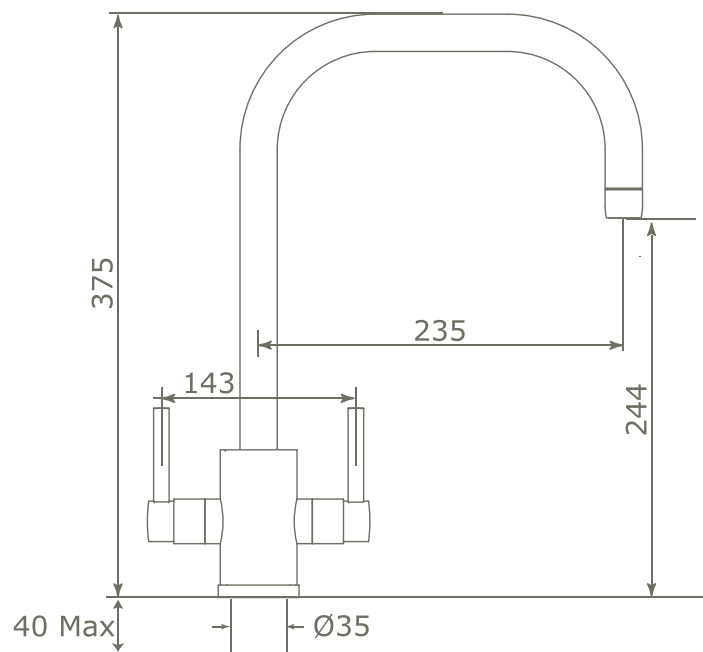

RUBIQ

Details und Maßangaben

FARBEN

Chrom

Nickel

Nickel matt