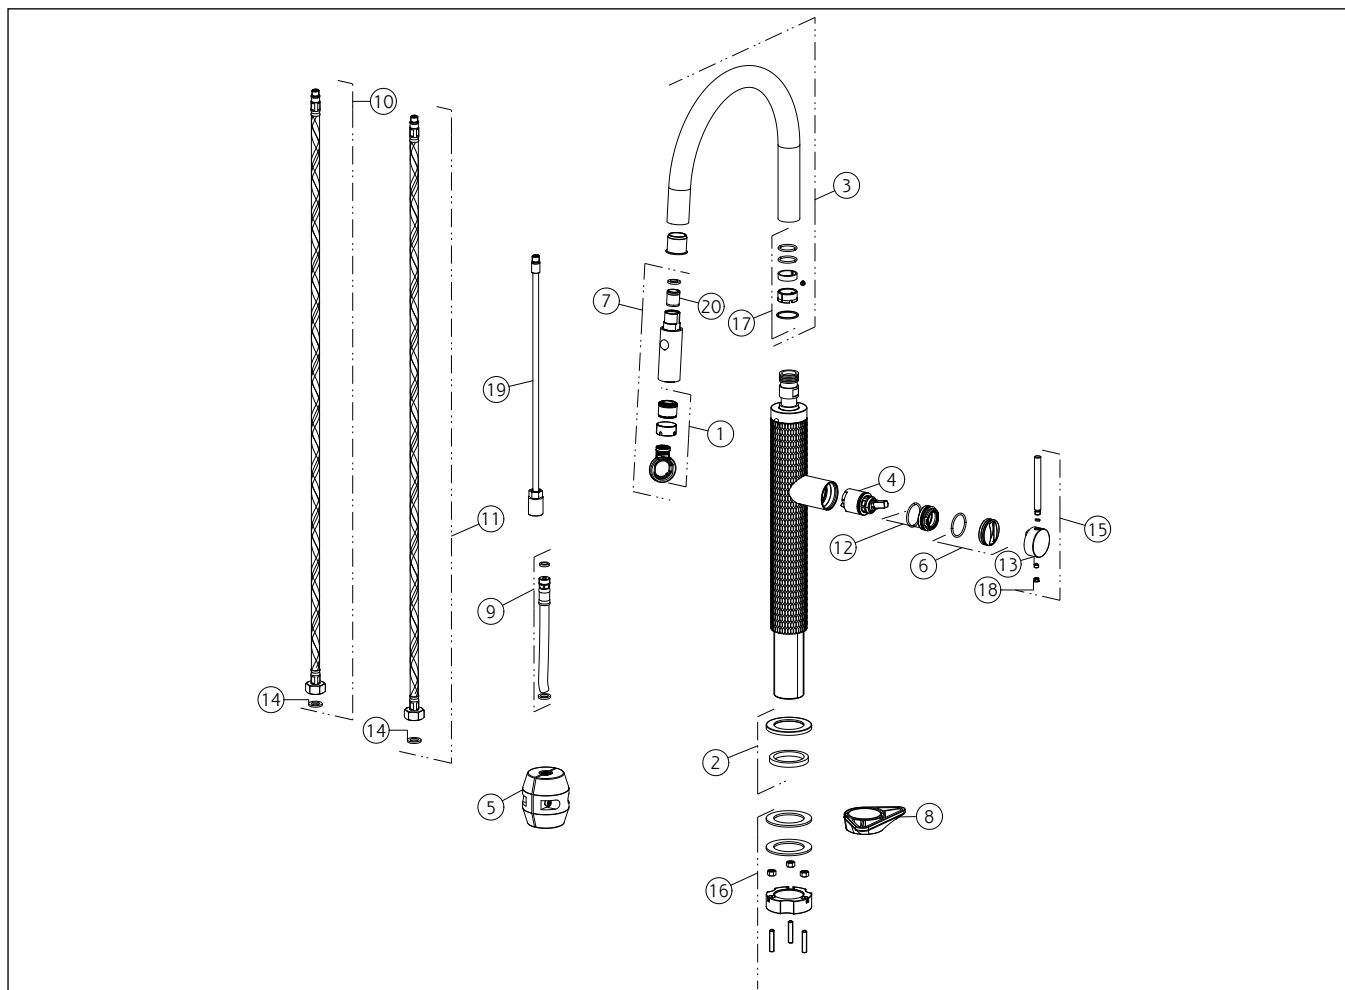

GESSI®

60024

GPF600240G001G000

 data di validità/validity date
 ≥ 12/2021

MECCANICA HT

Miscelatore monocomando con canna girevole 360° e doccia estraibile.
 Single-lever mixer with 360° swivel spout and pull-out hand shower.

N°	Code	Descrizione	Description
1	SP00337	AERATORE	AERATOR
2	SP01702	BASETTA	BASE
3	SP03598	CANNA COMPLETA	COMPLETE SPOUT
4	SP02288	CARTUCCIA	CARTRIDGE
5	SP00680	CONTRAPPESO	COUNTERWEIGHT
6	SP01786	COPRIGHIERA	FINISHING RING NUT
7	SP03596	DOCCETTA	HANDSHOWER
8	SP00329	FLANGIA TRIANGOLARE	TRIANGULAR FLANGE
9	SP03532	FLESSIBILE	HOSE
10	SP01286	FLESSIBILE ALIMENTAZIONE BLU	BLU SUPPLY HOSE
11	SP01287	FLESSIBILE ALIMENTAZIONE ROSSO	RED SUPPLY HOSE

N°	Code	Descrizione	Description
12	SP01278	GHIERA SERRAGGIO CARTUCCIA	FIXING RING NUT
13	SP00137	GRANO	SCREW
14	SP00064	GUARNIZIONE	GASKET
15	SP01785	MANIGLIA	HANDLE
16	SP01703	SET DI FISSAGGIO	FIXING SET
17	SP00906	SET GUARNIZIONI E ANTIFRIZIONE	GASKETS AND ANTI-FRICTION RINGS
18	SP00002	TAPPINO COPRI GRANO	SCREW COVER
19	SP03597	TUBETTO	TUBE
20	SP00336	VALVOLA DI NON RITORNO	NON RETURN VALVE