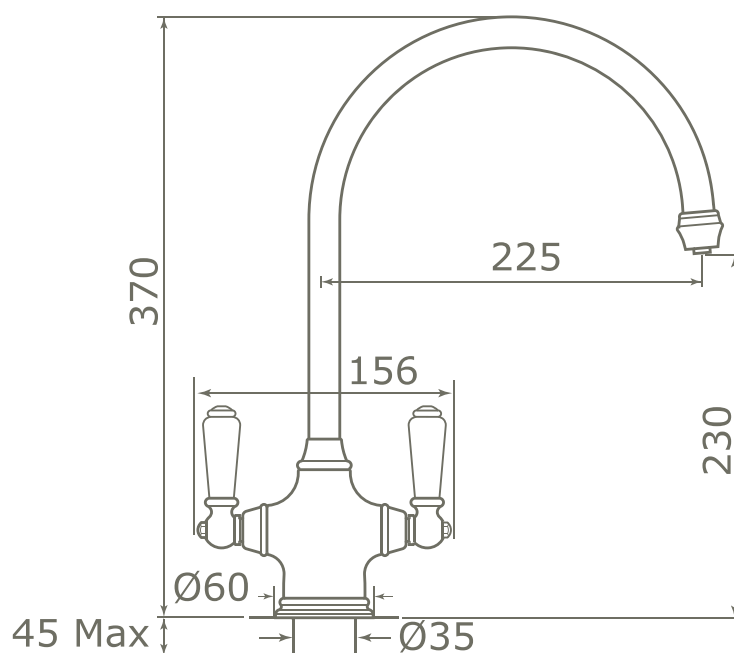

PHOENICIAN

Details und Maßangaben

FARBEN

Chrom

Nickel

Nickel matt

Gold